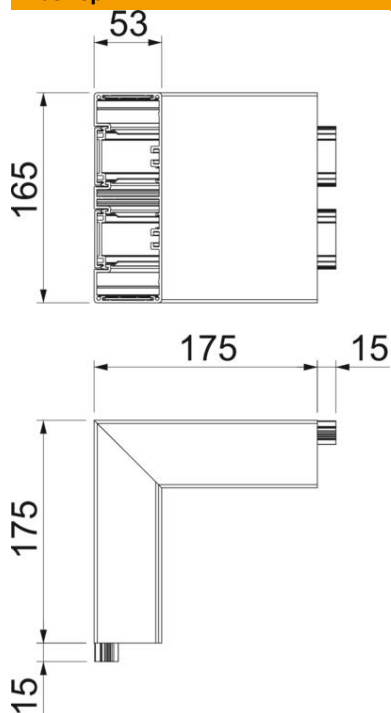

## Основни данни

Каталожен номер	6112610
Тип	GA-AS53165RW
Наименование 1	Външен ъгъл
Наименование 2	фиксирано изпълнение
Производител	OBO
Размери	53x165x175
Цвят	чисто бяло; RAL 9010
Материал	Алуминий
Най-малка продажна единица	1
Количествена единица	брой
Тегло	114,2 кг
Единица тегло	kg/100 чифт

# Техническа спецификация

Външен ъгъл, за канал за вграждане на контакти Rapid  
45-2, тип GA-53165  
Каталожен номер: 6112610

## Размери

Дължина	175 mm
Ширина	165 mm
Височина	53 mm

## Технически данни

Брой на капаците	2
Изпълнение	Основа и капак
за ширина на канала	165 mm
за височина на канала	53 mm
без халогени	да
Скоба за фиксиране на кабел	не
Съединител за канали	не
Вид монтаж на капака	Вътрешно разположен
Монтажни отвори в основата	не
Ширина на капака	45 mm
Ширина на капака 2	45 mm
Степен на защита	IP30
Защитно фолио	да
Степен на защита IK код	IK10
симетричен	да
Температурен диапазон при приложение макс.	60 °C
Температурен диапазон при приложение мин.	-15 °C
Ъгъл/диапазон мин.	90 mm