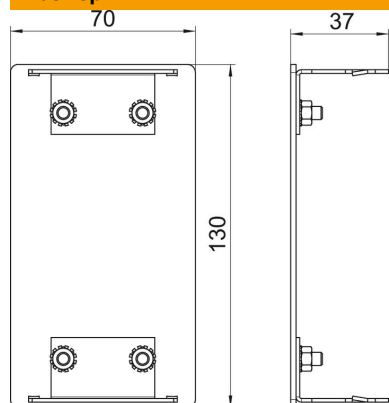

Техническа спецификация

Краен елемент, за Rapid 80, тип GA-70130

Каталожен номер: 6279373

Краен елемент за затваряне на канал Rapid 80 GA от алуминий.

Alu Алуминий

EL елоксирано

Основни данни

Каталожен номер	6279373
Наименование 1	Краен елемент
Производител	OBO
Размери	70x130x37
Цвят	цвят алуминий
Материал	Алуминий
Повърхност	елоксирано
Стандарт за повърхност	
Най-малка продажна единица	1
Количествена единица	брой
Тегло	11,5 кг
Единица тегло	kg/100 чифт

Техническа спецификация

Краен елемент, за Rapid 80, тип GA-70130

Каталожен номер: 6279373

Размери

Дължина	37 mm
Ширина	130 mm
Височина	70 mm

Технически данни

Изпълнение	симетричен
Вид закрепване	фиксиращ се
за ширина на канала	130 mm
за височина на канала	70 mm
Приложение	ляво/дясно
без халогени	да
Покритие на разреза	не
Степен на защита	IP30
Защитно фолио	да
Степен на защита IK код	IK10
Температурен диапазон при приложение макс.	60 °C
Температурен диапазон при приложение мин.	-25 °C