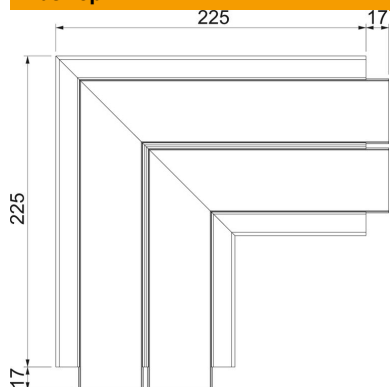

Техническа спецификация

Плосък ъгъл, за канал за вграждане на контакти Rapid 45-2 тип GA-53130
Каталожен номер: 6112533

Плосък ъгъл 90° за промяна на посоката на канали за вграждане на контакти Rapid 45-2 GA...

При каналите за вграждане на контакти от елоксиран алуминий и фасонните им елементи са възможни незначителни разлики в нюансите в резултат на допустими при производството технологични отклонения, които не могат да бъдат избегнати (съгл. DIN 17 611). Контакти за вграждане с размер 45 mm могат да бъдат монтирани директно. При използването на капази за фасонни елементи от PVC/ABS са възможни разлики в нюансите заради различните материали.

Alu Алуминий

EL елоксирано

Основни данни

Каталожен номер	6112533
Тип	GA-FS53130EL
Наименование 1	Плосък ъгъл
Наименование 2	алуминий, фикс. изпълнение
Производител	OBO
Размери	53x130x225
Материал	Алуминий
Повърхност	елоксирано
Стандарт за повърхност	
Най-малка продажна единица	1
Количествена единица	брой
Тегло	119,9 кг
Единица тегло	kg/100 чифт

Техническа спецификация

Плосък ъгъл, за канал за вграждане на контакти Rapid
45-2 тип GA-53130
Каталожен номер: 6112533

Размери

Дължина	225 mm
Ширина	130 mm
Височина	53 mm

Технически данни

Брой на капаците	2
Изпълнение	Основа и капак
за ширина на канала	130 mm
за височина на канала	53 mm
без халогени	да
Скоба за фиксиране на кабел	не
Съединител за канали	не
Вид монтаж на капака	Вътрешно разположен
Монтажни отвори в основата	не
Ширина на капака	45 mm
Ширина на капака 2	45 mm
Промяна на посоката	вертикален, възходящ/низходящ
Степен на защита	IP30
Защитно фолио	да
Степен на защита IK код	IK10
симетричен	да
Температурен диапазон при приложение макс.	60 °C
Температурен диапазон при приложение мин.	-15 °C
Ъгъл/диапазон мин.	90 mm