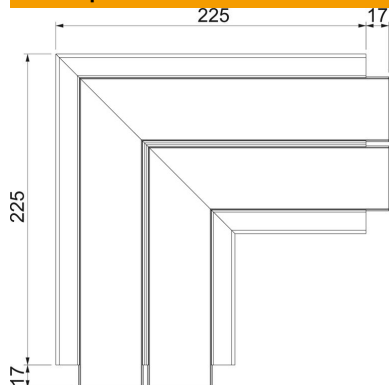

Техническа спецификация

Плосък ъгъл, за канал за вграждане на контакти Rapid
45-2 тип GA-53130
Каталожен номер: 6112530

Плосък ъгъл 90° за промяна на посоката на канали за вграждане на контакти Rapid 45-2 GA... .

При каналите за вграждане на контакти от елоксиран алуминий и фасонните им елементи са възможни незначителни разлики в нюансите в резултат на допустими при производството технологични отклонения, които не могат да бъдат избегнати (съгл. DIN 17 611). Контакти за вграждане с размер 45 mm могат да бъдат монтирани директно. При използването на капази за фасонни елементи от PVC/ABS са възможни разлики в нюансите заради различните материали.

Alu Алуминий

Основни данни

Каталожен номер	6112530
Тип	GA-FS53130RW
Наименование 1	Плосък ъгъл
Наименование 2	алуминий, фикс. изпълнение
Производител	OBO
Размери	53x130x225
Цвят	чисто бяло; RAL 9010
Материал	Алуминий
Най-малка продажна единица	1
Количествена единица	брой
Тегло	119,9 кг
Единица тегло	kg/100 чифт

Техническа спецификация

Плосък ъгъл, за канал за вграждане на контакти Rapid
45-2 тип GA-53130
Каталожен номер: 6112530

Размери

Дължина	225 mm
Ширина	130 mm
Височина	53 mm

Технически данни

Брой на капаците	2
Изпълнение	Основа и капак
за ширина на канала	130 mm
за височина на канала	53 mm
без халогени	да
Скоба за фиксиране на кабел	не
Съединител за канали	не
Вид монтаж на капака	Вътрешно разположен
Монтажни отвори в основата	не
Ширина на капака	45 mm
Ширина на капака 2	45 mm
Промяна на посоката	вертикален, възходящ/низходящ
Степен на защита	IP30
Защитно фолио	да
Степен на защита IK код	IK10
симетричен	да
Температурен диапазон при приложение макс.	60 °C
Температурен диапазон при приложение мин.	-15 °C
Ъгъл/диапазон мин.	90 mm