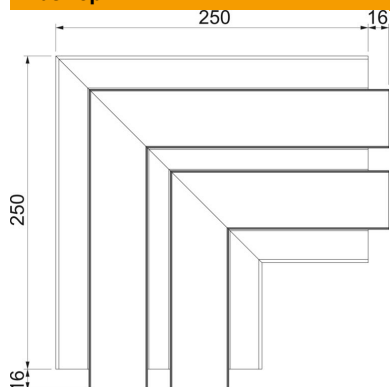

Техническа спецификация

Плосък ъгъл, за канал за вграждане на контакти Rapid 45-2 тип GA-53165
Каталожен номер: 6112633

Плосък ъгъл 90° за промяна на посоката на канали за вграждане на контакти Rapid 45-2 GA...

Alu Алуминий

EL елоксирано

Основни данни

Каталожен номер	6112633
Тип	GA-FS53165EL
Наименование 1	Плосък ъгъл
Наименование 2	алуминий, фикс. изпълнение
Производител	OBO
Размери	53x165x250
Материал	Алуминий
Повърхност	елоксирано
Стандарт за повърхност	
Най-малка продажна единица	1
Количествена единица	брой
Тегло	121,9 кг
Единица тегло	kg/100 чифт

Техническа спецификация

Плосък ъгъл, за канал за вграждане на контакти Rapid
45-2 тип GA-53165
Каталожен номер: 6112633

Размери

Дължина	250 mm
Ширина	165 mm
Височина	53 mm

Технически данни

Брой на капците	2
Изпълнение	Основа и капак
за ширина на канала	165 mm
за височина на канала	53 mm
без халогени	да
Скоба за фиксиране на кабел	не
Съединител за канали	не
Вид монтаж на капака	Вътрешно разположен
Монтажни отвори в основата	не
Ширина на капака	45 mm
Ширина на капака 2	45 mm
Промяна на посоката	вертикален, възходящ/низходящ
Степен на защита	IP30
Защитно фолио	да
Степен на защита IK код	IK10
симетричен	да
Температурен диапазон при приложение макс.	60 °C
Температурен диапазон при приложение мин.	-15 °C
Ъгъл/диапазон мин.	90 mm