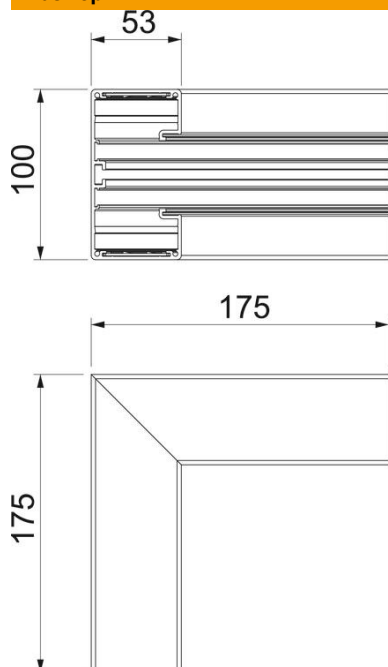

Техническа спецификация

Вътрешен ъгъл, за канал за вграждане на контакти Rapid 45-2 тип GA-53100

Каталожен номер: 6112433

Вътрешен ъгъл 90° от алуминий за промяна на посоката на канали за вграждане на контакти Rapid 45-2 GA...

При каналите за вграждане на контакти от елоксиран алуминий и фасонните им елементи са възможни незначителни разлики в нюансите в резултат на допустими при производството технологични отклонения, които не могат да бъдат избегнати (съгл. DIN 17 611). Контакти за вграждане с размер 45 mm могат да бъдат монтирани директно. При използването на капази за фасонни елементи от PVC/ABS са възможни разлики в нюансите заради различните материали.

Alu Алуминий

EL елоксирано

Основни данни

Каталожен номер	6112433
Тип	GA-IS53100EL
Наименование 1	Вътрешен ъгъл
Наименование 2	алуминий, фикс. изпълнение
Производител	OBO
Размери	53x100x175
Материал	Алуминий
Повърхност	елоксирано
Стандарт за повърхност	
Най-малка продажна единица	1
Количествена единица	брой
Тегло	69,2 кг
Единица тегло	kg/100 чифт

Техническа спецификация

Вътрешен ъгъл, за канал за вграждане на контакти Rapid 45-2 тип GA-53100

Каталожен номер: 6112433

Размери

Дължина	175 mm
Ширина	100 mm
Височина	53 mm

Технически данни

Брой на капаците	1
Изпълнение	Основа
Форма	симетричен
без халогени	да
Скоба за фиксиране на кабел	не
Съединител за канали	не
Вид монтаж на капака	Вътрешно разположен
Монтажни отвори в основата	не
Ширина на капака	45 mm
Степен на защита	IP30
Защитно фолио	да
Степен на защита IK код	IK10
Температурен диапазон при приложение макс.	60 °C
Температурен диапазон при приложение мин.	-15 °C
Ъгъл/диапазон мин.	90 mm