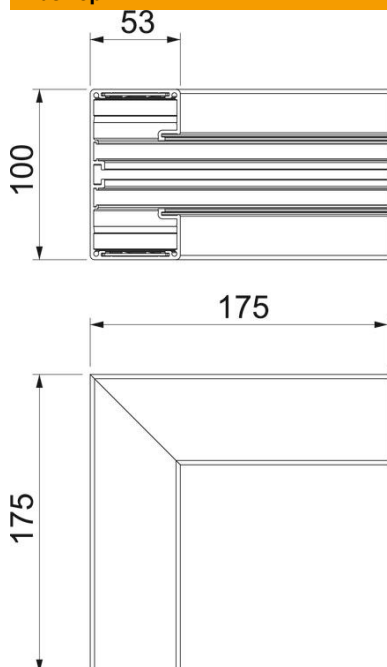

Техническа спецификация

Вътрешен ъгъл, за канал за вграждане на контакти Rapid 45-2 тип GA-53100

Каталожен номер: 6112430

Вътрешен ъгъл 90° от алуминий за промяна на посоката на канали за вграждане на контакти Rapid 45-2 GA...

При каналите за вграждане на контакти от елоксиран алуминий и фасонните им елементи са възможни незначителни разлики в нюансите в резултат на допустими при производството технологични отклонения, които не могат да бъдат избегнати (съгл. DIN 17 611). Контакти за вграждане с размер 45 mm могат да бъдат монтирани директно. При използването на капацы за фасонни елементи от PVC/ABS са възможни разлики в нюансите заради различните материали.

Alu Алуминий

Основни данни

Каталожен номер	6112430
Тип	GA-IS53100RW
Наименование 1	Вътрешен ъгъл
Наименование 2	алуминий, фикс. изпълнение
Производител	OBO
Размери	53x100x175
Цвят	чисто бяло; RAL 9010
Материал	Алуминий
Най-малка продажна единица	1
Количествена единица	брой
Тегло	69,2 кг
Единица тегло	kg/100 чифт

Техническа спецификация

Вътрешен ъгъл, за канал за вграждане на контакти Rapid 45-2 тип GA-53100

Каталожен номер: 6112430

Размери

Дължина	175 mm
Ширина	100 mm
Височина	53 mm

Технически данни

Брой на капаците	1
Изпълнение	Основа
Форма	симетричен
без халогени	да
Скоба за фиксиране на кабел	не
Съединител за канали	не
Вид монтаж на капака	Вътрешно разположен
Монтажни отвори в основата	не
Ширина на капака	45 mm
Степен на защита	IP30
Защитно фолио	да
Степен на защита IK код	IK10
Температурен диапазон при приложение макс.	60 °C
Температурен диапазон при приложение мин.	-15 °C
Ъгъл/диапазон мин.	90 mm