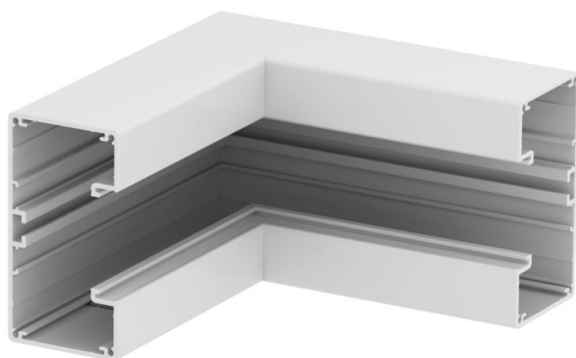

Техническа спецификация

Вътрешен ъгъл, за канал за вграждане на контакти Rapid 45-2 тип GA-53100

Каталожен номер: 6112430

Вътрешен ъгъл 90° от алуминий за промяна на посоката на канали за вграждане на контакти Rapid 45-2 GA...

При каналите за вграждане на контакти от елоксиран алуминий и фасонните им елементи са възможни незначителни разлики в нюансите в резултат на допустими при производството технологични отклонения, които не могат да бъдат избегнати (съгл. DIN 17 611). Контакти за вграждане с размер 45 mm могат да бъдат монтирани директно. При използването на капацы за фасонни елементи от PVC/ABS са възможни разлики в нюансите заради различните материали.

Alu Алуминий

Основни данни

Каталожен номер	6112430
Тип	GA-IS53100RW
Наименование 1	Вътрешен ъгъл
Наименование 2	алуминий, фикс. изпълнение
Производител	OBO
Размери	53x100x175
Цвят	чисто бяло; RAL 9010
Материал	Алуминий
Най-малка продажна единица	1
Количествена единица	брой
Тегло	69,2 кг
Единица тегло	kg/100 чифт

Техническа спецификация

Вътрешен ъгъл, за канал за вграждане на контакти Rapid 45-2 тип GA-53100

Каталожен номер: 6112430

Размери

Дължина	175 mm
Ширина	100 mm
Височина	53 mm

Технически данни

Брой на капаците	1
Изпълнение	Основа
Форма	симетричен
без халогени	да
Скоба за фиксиране на кабел	не
Съединител за канали	не
Вид монтаж на капака	Вътрешно разположен
Монтажни отвори в основата	не
Ширина на капака	45 mm
Степен на защита	IP30
Защитно фолио	да
Степен на защита IK код	IK10
Температурен диапазон при приложение макс.	60 °C
Температурен диапазон при приложение мин.	-15 °C
Ъгъл/диапазон мин.	90 mm