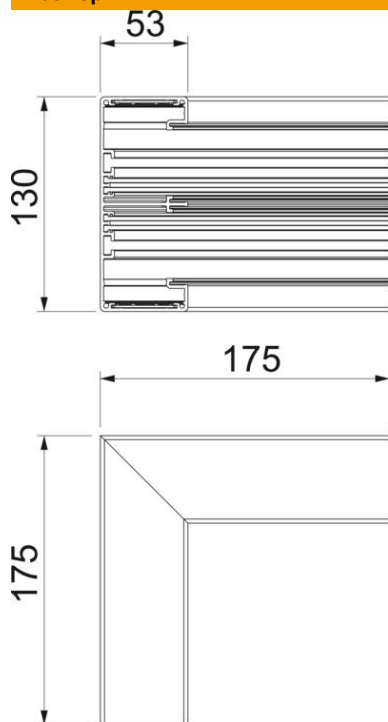

Техническа спецификация

Вътрешен ъгъл, за канал за вграждане на контакти Rapid 45-2 тип GA-53130

Каталожен номер: 6112523

Вътрешен ъгъл 90° от алуминий за промяна на посоката на канали за вграждане на контакти Rapid 45-2 GA...

При каналите за вграждане на контакти от елоксиран алуминий и фасонните им елементи са възможни незначителни разлики в нюансите в резултат на допустими при производството технологични отклонения, които не могат да бъдат избегнати (съгл. DIN 17 611). Контакти за вграждане с размер 45 mm могат да бъдат монтирани директно. При използването на капаци за фасонни елементи от PVC/ABS са възможни разлики в нюансите заради различните материали.

Alu Алуминий

EL елоксирано

Основни данни

Каталожен номер	6112523
Тип	GA-IS53130EL
Наименование 1	Вътрешен ъгъл
Наименование 2	алуминий, фикс. изпълнение
Производител	OBO
Размери	53x130x175
Материал	Алуминий
Повърхност	елоксирано
Стандарт за повърхност	
Най-малка продажна единица	1
Количествена единица	брой
Тегло	89,2 кг
Единица тегло	kg/100 чифт

Техническа спецификация

Вътрешен ъгъл, за канал за вграждане на контакти Rapid 45-2 тип GA-53130

Каталожен номер: 6112523

Размери

Дължина	175 mm
Ширина	130 mm
Височина	53 mm

Технически данни

Брой на капаците	2
Изпълнение	Основа
Форма	симетричен
без халогени	да
Скоба за фиксиране на кабел	не
Съединител за канали	не
Вид монтаж на капака	Вътрешно разположен
Монтажни отвори в основата	не
Ширина на капака	45 mm
Ширина на капака 2	45 mm
Степен на защита	IP30
Защитно фолио	да
Степен на защита IK код	IK10
Температурен диапазон при приложение макс.	60 °C
Температурен диапазон при приложение мин.	-15 °C
Ъгъл/диапазон мин.	90 mm