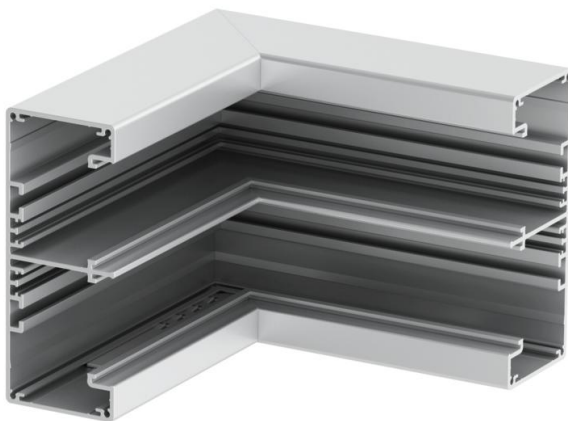

Техническа спецификация

Вътрешен ъгъл, за канал за вграждане на контакти Rapid 45-2 тип GA-53130

Каталожен номер: 6112523

Вътрешен ъгъл 90° от алуминий за промяна на посоката на канали за вграждане на контакти Rapid 45-2 GA...

При каналите за вграждане на контакти от елоксиран алуминий и фасонните им елементи са възможни незначителни разлики в нюансите в резултат на допустими при производството технологични отклонения, които не могат да бъдат избегнати (съгл. DIN 17 611). Контакти за вграждане с размер 45 mm могат да бъдат монтирани директно. При използването на капаци за фасонни елементи от PVC/ABS са възможни разлики в нюансите заради различните материали.

Alu Алуминий

EL елоксирано

Основни данни

Каталожен номер	6112523
Тип	GA-IS53130EL
Наименование 1	Вътрешен ъгъл
Наименование 2	алуминий, фикс. изпълнение
Производител	OBO
Размери	53x130x175
Материал	Алуминий
Повърхност	елоксирано
Стандарт за повърхност	
Най-малка продажна единица	1
Количествена единица	брой
Тегло	89,2 кг
Единица тегло	kg/100 чифт

Техническа спецификация

Вътрешен ъгъл, за канал за вграждане на контакти Rapid 45-2 тип GA-53130

Каталожен номер: 6112523

Размери

Дължина	175 mm
Ширина	130 mm
Височина	53 mm

Технически данни

Брой на капаците	2
Изпълнение	Основа
Форма	симетричен
без халогени	да
Скоба за фиксиране на кабел	не
Съединител за канали	не
Вид монтаж на капака	Вътрешно разположен
Монтажни отвори в основата	не
Ширина на капака	45 mm
Ширина на капака 2	45 mm
Степен на защита	IP30
Защитно фолио	да
Степен на защита IK код	IK10
Температурен диапазон при приложение макс.	60 °C
Температурен диапазон при приложение мин.	-15 °C
Ъгъл/диапазон мин.	90 mm