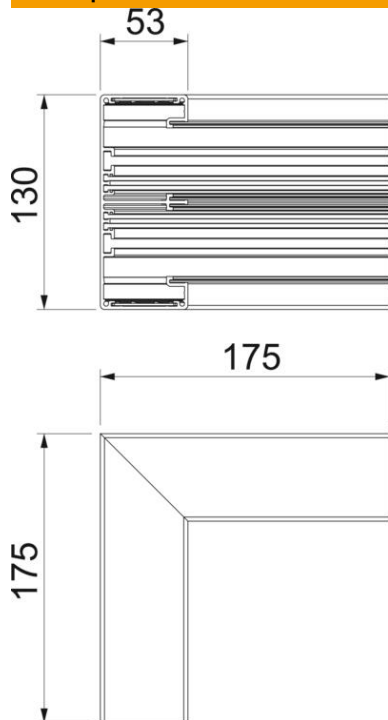

Техническа спецификация

Вътрешен ъгъл, за канал за вграждане на контакти Rapid 45-2 тип GA-53130

Каталожен номер: 6112520

Вътрешен ъгъл 90° от алуминий за промяна на посоката на канали за вграждане на контакти Rapid 45-2 GA...

При каналите за вграждане на контакти от елоксиран алуминий и фасонните им елементи са възможни незначителни разлики в нюансите в резултат на допустими при производството технологични отклонения, които не могат да бъдат избегнати (съгл. DIN 17 611). Контакти за вграждане с размер 45 mm могат да бъдат монтирани директно. При използването на капази за фасонни елементи от PVC/ABS са възможни разлики в нюансите заради различните материали.

Alu Алуминий

Основни данни

Каталожен номер	6112520
Тип	GA-IS53130RW
Наименование 1	Вътрешен ъгъл
Наименование 2	алуминий, фикс. изпълнение
Производител	OBO
Размери	53x130x175
Цвят	чисто бяло; RAL 9010
Материал	Алуминий
Най-малка продажна единица	1
Количествена единица	брой
Тегло	89,2 кг
Единица тегло	kg/100 чифт

Техническа спецификация

Вътрешен ъгъл, за канал за вграждане на контакти Rapid 45-2 тип GA-53130

Каталожен номер: 6112520

Размери

Дължина	175 mm
Ширина	130 mm
Височина	53 mm

Технически данни

Брой на капаците	2
Изпълнение	Основа
Форма	симетричен
без халогени	да
Скоба за фиксиране на кабел	не
Съединител за канали	не
Вид монтаж на капака	Вътрешно разположен
Монтажни отвори в основата	не
Ширина на капака	45 mm
Ширина на капака 2	45 mm
Степен на защита	IP30
Защитно фолио	да
Степен на защита IK код	IK10
Температурен диапазон при приложение макс.	60 °C
Температурен диапазон при приложение мин.	-15 °C
Ъгъл/диапазон мин.	90 mm