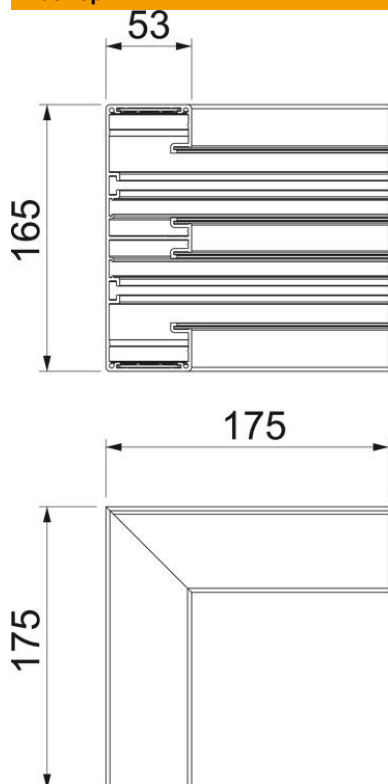

Техническа спецификация

Вътрешен ъгъл, за канал за вграждане на контакти Rapid 45-2 тип GA-53165

Каталожен номер: 6112623

Вътрешен ъгъл 90° от алуминий за промяна на посоката на канали за вграждане на контакти Rapid 45-2 GA...

При каналите за вграждане на контакти от елоксиран алуминий и фасонните им елементи са възможни незначителни разлики в нюансите в резултат на допустими при производството технологични отклонения, които не могат да бъдат избегнати (съгл. DIN 17 611). Контакти за вграждане с размер 45 mm могат да бъдат монтирани директно. При използването на капаци за фасонни елементи от PVC/ABS са възможни разлики в нюансите заради различните материали.

Alu Алуминий

EL елоксирано

Основни данни

Каталожен номер	6112623
Тип	GA-IS53165EL
Наименование 1	Вътрешен ъгъл
Наименование 2	алуминий, фикс. изпълнение
Производител	OBO
Размери	53x165x175
Материал	Алуминий
Повърхност	елоксирано
Стандарт за повърхност	
Най-малка продажна единица	1
Количествена единица	брой
Тегло	100,1 кг
Единица тегло	kg/100 чифт

Техническа спецификация

Вътрешен ъгъл, за канал за вграждане на контакти Rapid 45-2 тип GA-53165

Каталожен номер: 6112623

Размери

Дължина	175 mm
Ширина	165 mm
Височина	53 mm

Технически данни

Брой на капаците	2
Изпълнение	Основа
Форма	симетричен
без халогени	да
Скоба за фиксиране на кабел	не
Съединител за канали	не
Вид монтаж на капака	Вътрешно разположен
Монтажни отвори в основата	не
Ширина на капака	45 mm
Ширина на капака 2	45 mm
Степен на защита	IP30
Защитно фолио	да
Степен на защита IK код	IK10
Температурен диапазон при приложение макс.	60 °C
Температурен диапазон при приложение мин.	-15 °C
Ъгъл/диапазон мин.	90 mm