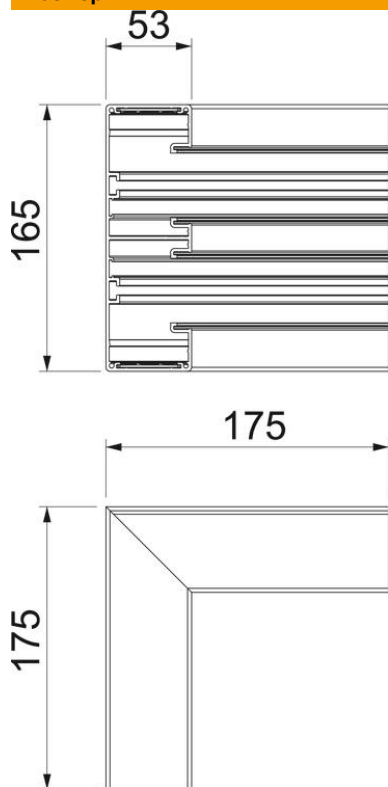

Техническа спецификация

Вътрешен ъгъл, за канал за вграждане на контакти Rapid 45-2 тип GA-53165

Каталожен номер: 6112620

Вътрешен ъгъл 90° от алуминий за промяна на посоката на канали за вграждане на контакти Rapid 45-2 GA...

При каналите за вграждане на контакти от елоксиран алуминий и фасонните им елементи са възможни незначителни разлики в нюансите в резултат на допустими при производството технологични отклонения, които не могат да бъдат избегнати (съгл. DIN 17 611). Контакти за вграждане с размер 45 mm могат да бъдат монтирани директно. При използването на капаци за фасонни елементи от PVC/ABS са възможни разлики в нюансите заради различните материали.

Alu Алуминий

Основни данни

Каталожен номер	6112620
Тип	GA-IS53165RW
Наименование 1	Вътрешен ъгъл
Наименование 2	алуминий, фикс. изпълнение
Производител	OBO
Размери	53x165x175
Цвят	чисто бяло; RAL 9010
Материал	Алуминий
Най-малка продажна единица	1
Количествена единица	брой
Тегло	100,1 кг
Единица тегло	kg/100 чифт

Техническа спецификация

Вътрешен ъгъл, за канал за вграждане на контакти Rapid 45-2 тип GA-53165

Каталожен номер: 6112620

Размери

Дължина	175 mm
Ширина	165 mm
Височина	53 mm

Технически данни

Брой на капаците	2
Изпълнение	Основа
Форма	симетричен
без халогени	да
Скоба за фиксиране на кабел	не
Съединител за канали	не
Вид монтаж на капака	Вътрешно разположен
Монтажни отвори в основата	не
Ширина на капака	45 mm
Ширина на капака 2	45 mm
Степен на защита	IP30
Защитно фолио	да
Степен на защита IK код	IK10
Температурен диапазон при приложение макс.	60 °C
Температурен диапазон при приложение мин.	-15 °C
Ъгъл/диапазон мин.	90 mm