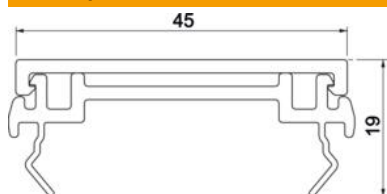

Техническа спецификация

Горна част, за канал за вграждане на контакти Rapid 45-2

Каталожен номер: 6112413

Капак за канали за вграждане на контакти от серия Rapid 45-2 GA... . Състои се от PVC-основен профил с алуминиева бленда.

При каналите за вграждане на контакти от елоксиран алуминий и фасонните им елементи са възможни незначителни разлики в нюансите в резултат на допустими при производството технологични отклонения, които не могат да бъдат избегнати (съгл. DIN 17 611). Контакти за вграждане с размер 45 mm могат да бъдат монтирани директно. При използването на капаци за фасонни елементи от PVC/ABS са възможни разлики в нюансите заради различните материали.

Alu Алуминий

EL елоксирано

Основни данни

Каталожен номер	6112413
Тип	GA-OT45EL
Наименование 1	Капак
Наименование 2	за Rapid 45-2 Alu
Производител	OBO
Размери	45x2000
Материал	Алуминий
Повърхност	елоксирано
Стандарт за повърхност	
Най-малка продажна единица	2
Количествена единица	Метър
Тегло	47,45 кг
Единица тегло	kg/100 бр.

Техническа спецификация

Горна част, за канал за вграждане на контакти Rapid 45-2

Каталожен номер: 6112413

Размери

Дължина	2 000 mm
Ширина	45 mm
Височина	19 mm

Технически данни

Изпълнение	гладък
без халогени	да
Вид монтаж на капака	Вътрешно разположен
Степен на защита	IP30
Защитно фолио	да
Степен на защита IK код	IK10
Температурен диапазон при приложение макс.	60 °C
Температурен диапазон при приложение мин.	-15 °C