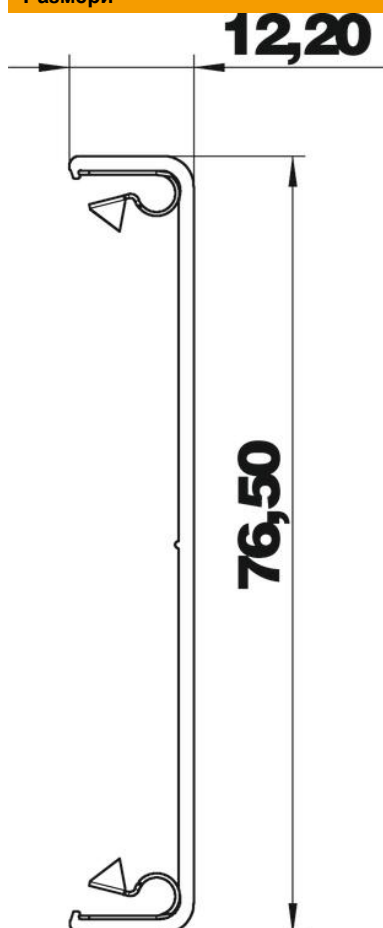

# Техническа спецификация

Капак за канал Rapid 80

Каталожен номер: 6279720

Капак от алуминий за канал Rapid GA и инсталационна колона ISS със системен отвор 76,5. Фиксирането на капака и контактът с основата на канала/инсталационната колона се гарантира от скобата тип RKV3V. С всяка дължина (2000mm) се доставят 6 предварително монтирани скоби.

## Основни данни

Каталожен номер	6279720
Наименование 1	Капак
Производител	OBO
Размери	12x76,5x2000
Цвят	чисто бяло; RAL 9010
Материал	Алуминий
Най-малка продажна единица	2
Количествена единица	Метър
Тегло	38,3 кг
Единица тегло	kg/100 бр.
CO отпечатък (GWP) от люлка до портата	0,098 кг COe / 1 Метър

# Техническа спецификация

Капак за канал Rapid 80

Каталожен номер: 6279720

## Размери

Дължина	2 000 mm
Ширина	76,5 mm
Височина	12 mm