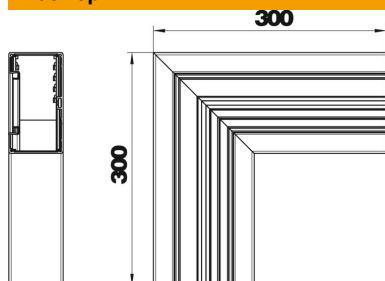

Техническа спецификация

Плосък ъгъл, симетричен, за Rapid 80, тип GA-S70130

Каталожен номер: 6279323

Плосък ъгъл за промяна на посоката на каналите от алуминий Rapid 80 GA.

Лицевите повърхности на фасонните елементи са покрити с фолио.

Alu Алуминий

EL елоксирано

Основни данни

Каталожен номер	6279323
Наименование 1	Плосък ъгъл
Наименование 2	симетричен
Производител	OBO
Размери	70x130x300
Цвят	цвет алуминий
Материал	Алуминий
Повърхност	елоксирано
Стандарт за повърхност	
Най-малка продажна единица	1
Количествена единица	брой
Тегло	132,6 кг
Единица тегло	kg/100 чифт

Техническа спецификация

Плосък ъгъл, симетричен, за Rapid 80, тип GA-S70130

Каталожен номер: 6279323

Размери

Дължина	300 mm
Ширина	130 mm
Височина	70 mm

Технически данни

Брой на капациите	1
Изпълнение	Основа
за ширина на канала	130 mm
за височина на канала	70 mm
без халогени	да
Скоба за фиксиране на кабел	не
Съединител за канали	не
Вид монтаж на капака	Вътрешно разположен
Монтажни отвори в основата	не
Ширина на капака	76,5 mm
Промяна на посоката	вертикален, възходящ/низходящ
Степен на защита	IP30
Защитно фолио	да
Степен на защита IK код	IK10
симетричен	да
Температурен диапазон при приложение макс.	60 °C
Температурен диапазон при приложение мин.	-25 °C
Ъгъл/диапазон мин.	90 mm