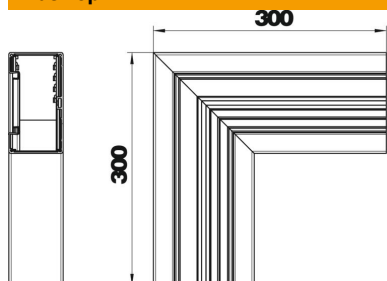

Техническа спецификация

Плосък ъгъл, симетричен, за Rapid 80, тип GA-S70130

Каталожен номер: 6279320

Плосък ъгъл за промяна на посоката на каналите от алуминий Rapid 80 GA.

Лицевите повърхности на фасонните елементи са покрити с фолио.

Alu Алуминий

Основни данни

Каталожен номер	6279320
Наименование 1	Плосък ъгъл
Наименование 2	симетричен
Производител	OVO
Размери	70x130x300
Цвят	чисто бяло; RAL 9010
Материал	Алуминий
Най-малка продажна единица	1
Количествена единица	брой
Тегло	132,6 кг
Единица тегло	kg/100 чифт

Техническа спецификация

Плосък ъгъл, симетричен, за Rapid 80, тип GA-S70130

Каталожен номер: 6279320

Размери

Дължина	300 mm
Ширина	130 mm
Височина	70 mm

Технически данни

Брой на капациите	1
Изпълнение	Основа
за ширина на канала	130 mm
за височина на канала	70 mm
без халогени	да
Скоба за фиксиране на кабел	не
Съединител за канали	не
Вид монтаж на капака	Вътрешно разположен
Монтажни отвори в основата	не
Ширина на капака	76,5 mm
Промяна на посоката	вертикален, възходящ/низходящ
Степен на защита	IP30
Защитно фолио	да
Степен на защита IK код	IK10
симетричен	да
Температурен диапазон при приложение макс.	60 °C
Температурен диапазон при приложение мин.	-25 °C
Ъгъл/диапазон мин.	90 mm