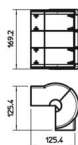

## Основни данни

|  |                        |
|--|------------------------|
| Каталожен номер                        | 6116261                |
| Наименование 1                         | Външен ъгъл            |
| Наименование 2                         | вариращ                |
| Производител                           | OBO                    |
| Размери                                | 53x160                 |
| Цвят                                   | чисто бяло; RAL 9010   |
| Материал                               | Поливинилхлорид (PVC)  |
| Най-малка продажна единица             | 2                      |
| Количествена единица                   | брой                   |
| Тегло                                  | 22 кг                  |
| Единица тегло                          | kg/100 чифт            |
| CO отпечатък (GWP) от люлка до портата | 0,4811 кг COe / 1 брой |

# Техническа спецификация

Външен ъгъл, вариращ, за Rapid 45-2 тип GK-53160

Каталожен номер: 6116261

## Размери

|          |          |
|----------|----------|
| Дължина  | 125,4 mm |
| Ширина   | 169,2 mm |
| Височина | 53 mm    |