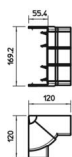

## Основни данни

Каталожен номер	6116201
Тип	ГЕК-KI53160-3
Наименование 1	Вътрешен ъгъл
Наименование 2	вариращ
Производител	OVO
Размери	53x160
Цвят	чисто бяло; RAL 9010
Материал	Поливинилхлорид (PVC)
Най-малка продажна единица	2
Количествена единица	брой
Тегло	13,8 кг
Единица тегло	kg/100 чифт

# Техническа спецификация

Капак за вътрешен ъгъл, за канал за вграждане на контакти Rapid 80 тип GK-53160  
Каталожен номер: 6116201

## Размери

Дължина	120 mm
Ширина	169,2 mm
Височина	55,4 mm