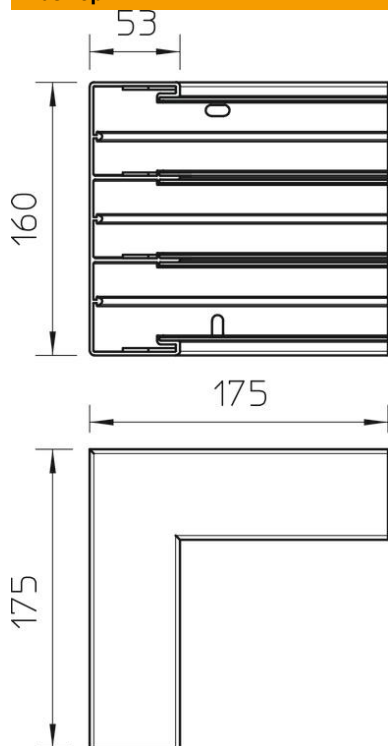

## Основни данни

Каталожен номер	6116203
Тип	GEK-KIS53160-3
Наименование 1	Вътрешен ъгъл
Наименование 2	фиксирано изпълнение
Производител	OVO
Размери	53x160mm
Цвят	чисто бяло; RAL 9010
Материал	Поливинилхлорид (PVC)
Най-малка продажна единица	1
Количествена единица	брой
Тегло	48,1 кг
Единица тегло	kg/100 чифт

# Техническа спецификация

Капак за вътрешен ъгъл, за канал за вграждане на контакти Rapid 80 тип GK-53160

Каталожен номер: 6116203

## Размери

Дължина	175 mm
Ширина	160 mm
Височина	53 mm

## Технически данни

Брой на капаците	3
Изпълнение	Основа
Форма	симетричен
без халогени	не
Скоба за фиксиране на кабел	не
Съединител за канали	не
Вид монтаж на капака	Вътрешно разположен
Монтажни отвори в основата	да
Ширина на капака 2	45 mm
Ширина на капака 3	45 mm
Степен на защита	IP30
Защитно фолио	не
Степен на защита IK код	IK08
Температурен диапазон при приложение макс.	60 °C
Температурен диапазон при приложение мин.	-15 °C
Ъгъл/диапазон макс.	90 mm
Ъгъл/диапазон мин.	90 mm