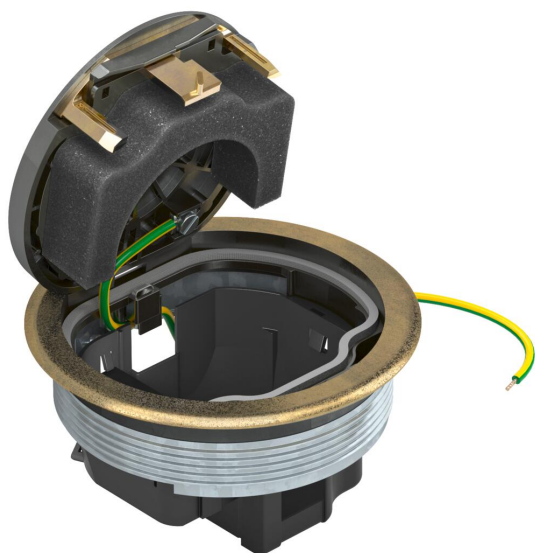

# Техническа спецификация

Кутия за вграждане на контакти – изпълнение  
патиниран месинг, празна  
Каталожен номер: 7405663

Кръгла кутия за вграждане на контакти, с предпазна рамка за подовото покритие, за директен монтаж към UDL2-120, за приложение на закрито. С възможност за мокро почистване в затворено състояние. Минимална дълбочина на вграждане 70 mm.

Контакти Modul 45 и монтажни рамки се поръчват отделно.

Цинкова отливка

с месингово покритие

## Основни данни

Каталожен номер	7405663
Тип	GESRMS2
Наименование 1	Подова кутия за контакти
Наименование 2	предп. рамка, състарен месинг
Производител	OBO
Размери	130x130x64
Материал	Цинкова отливка
Повърхност	с месингово покритие
Стандарт за повърхност	
Най-малка продажна единица	1
Количествена единица	брой
Тегло	67,965 кг
Единица тегло	kg/100 чифт

# Техническа спецификация

Кутия за вграждане на контакти – изпълнение  
патиниран месинг, празна  
Каталожен номер: 7405663