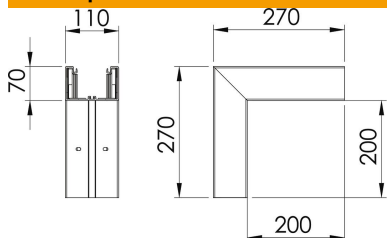

Техническа спецификация

Външен ъгъл, за канал за вграждане на контакти Rapid 80, тип GK-70110
Каталожен номер: 6274311

Външен ъгъл за промяна на посоката на каналите GK.
Капакът се поръчва отделно.

PVC Поливинилхлорид PVC

Основни данни

Каталожен номер	6274311
Тип	GK-A70110CW
Наименование 1	Външен ъгъл
Производител	OBO
Размери	70x110mm
Цвят	кремаво бяло; RAL 9001
Материал	Поливинилхлорид (PVC)
Най-малка продажна единица	1
Количествена единица	брой
Тегло	116 кг
Единица тегло	kg/100 чифт

Техническа спецификация

Външен ъгъл, за канал за вграждане на контакти Rapid 80, тип GK-70110

Каталожен номер: 6274311

Размери

Дължина	270 mm
Ширина	110 mm
Височина	70 mm

Технически данни

Брой на капаците	1
Изпълнение без халогени	Основа не
Скоба за фиксиране на кабел	не
Съединител за канали	не
Вид монтаж на капака	Вътрешно разположен
Монтажни отвори в основата	да
Ширина на капака	76,5 mm
Ширина на капака 2	0 mm
Ширина на капака 3	0 mm
Степен на защита	IP30
Защитно фолио	да
Степен на защита IK код симетричен	IK08 да
Температурен диапазон при приложение макс.	60 °C
Температурен диапазон при приложение мин.	-15 °C
Ъгъл/диапазон макс.	90 mm
Ъгъл/диапазон мин.	90 mm