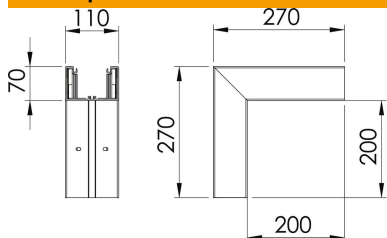

Техническа спецификация

Външен ъгъл, за канал за вграждане на контакти Rapid 80, тип GK-70110
Каталожен номер: 6274312

Външен ъгъл за промяна на посоката на каналите GK.
Капакът се поръчва отделно.

PVC Поливинилхлорид PVC

Основни данни

Каталожен номер	6274312
Тип	GK-A70110LGR
Наименование 1	Външен ъгъл
Производител	OBO
Размери	70x110mm
Цвят	светлосиво; RAL 7035
Материал	Поливинилхлорид (PVC)
Най-малка продажна единица	1
Количествена единица	брой
Тегло	116 кг
Единица тегло	kg/100 чифт

Техническа спецификация

Външен ъгъл, за канал за вграждане на контакти Rapid 80, тип GK-70110
Каталожен номер: 6274312

Размери

Дължина	270 mm
Ширина	110 mm
Височина	70 mm

Технически данни

Брой на капаците	1
Изпълнение без халогени	Основа не
Скоба за фиксиране на кабел	не
Съединител за канали	не
Вид монтаж на капака	Вътрешно разположен
Монтажни отвори в основата	да
Ширина на капака	76,5 mm
Ширина на капака 2	0 mm
Ширина на капака 3	0 mm
Степен на защита	IP30
Защитно фолио	да
Степен на защита IK код симетричен	IK08 да
Температурен диапазон при приложение макс.	60 °C
Температурен диапазон при приложение мин.	-15 °C
Ъгъл/диапазон макс.	90 mm
Ъгъл/диапазон мин.	90 mm