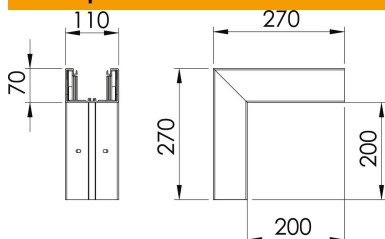

Техническа спецификация

Външен ъгъл, за канал за вграждане на контакти Rapid 80, тип GK-70110
Каталожен номер: 6274310

Външен ъгъл за промяна на посоката на каналите GK.
Капакът се поръчва отделно.

PVC Поливинилхлорид PVC

Основни данни

Каталожен номер	6274310
Наименование 1	Външен ъгъл
Производител	OVO
Размери	70x110mm
Цвят	чисто бяло; RAL 9010
Материал	Поливинилхлорид (PVC)
Най-малка продажна единица	1
Количествена единица	брой
Тегло	116 кг
Единица тегло	kg/100 чифт

Размери

Дължина	270 mm
Ширина	110 mm
Височина	70 mm

Техническа спецификация

Външен ъгъл, за канал за вграждане на контакти Rapid 80, тип GK-70110
Каталожен номер: 6274310

Технически данни

Брой на капаците	1
Изпълнение	Основа
без халогени	не
Скоба за фиксиране на кабел	не
Съединител за канали	не
Вид монтаж на капака	Вътрешно разположен
Монтажни отвори в основата	да
Ширина на капака	76,5 mm
Ширина на капака 2	0 mm
Ширина на капака 3	0 mm
Степен на защита	IP30
Защитно фолио	да
Степен на защита IK код	IK08
симетричен	да
Температурен диапазон при приложение макс.	60 °C
Температурен диапазон при приложение мин.	-15 °C
Ъгъл/диапазон макс.	90 mm
Ъгъл/диапазон мин.	90 mm