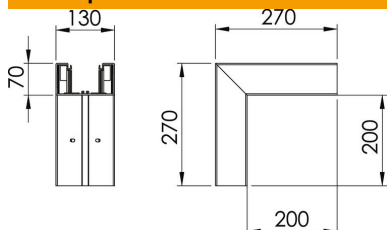

Техническа спецификация

Външен ъгъл, за канал за вграждане на контакти Rapid 80, тип GK-70130
Каталожен номер: 6274511

Външен ъгъл за промяна на посоката на каналите GK.
Капакът се поръчва отделно.

PVC Поливинилхлорид PVC

Основни данни

Каталожен номер	6274511
Тип	GK-A70130CW
Наименование 1	Външен ъгъл
Производител	OVO
Размери	70x130mm
Цвят	кремаво бяло; RAL 9001
Материал	Поливинилхлорид (PVC)
Най-малка продажна единица	1
Количествена единица	брой
Тегло	127 кг
Единица тегло	kg/100 чифт

Размери

Дължина	270 mm
Ширина	130 mm
Височина	70 mm

Техническа спецификация

Външен ъгъл, за канал за вграждане на контакти Rapid
80, тип GK-70130
Каталожен номер: 6274511

Технически данни

Брой на капациите	1
Изпълнение	Основа
без халогени	не
Скоба за фиксиране на кабел	не
Съединител за канали	не
Вид монтаж на капака	Вътрешно разположен
Монтажни отвори в основата	да
Ширина на капака	76,5 mm
Ширина на капака 2	0 mm
Ширина на капака 3	0 mm
Степен на защита	IP30
Защитно фолио	да
Степен на защита IK код	IK08
симетричен	да
Температурен диапазон при приложение макс.	60 °C
Температурен диапазон при приложение мин.	-15 °C
Ъгъл/диапазон макс.	90 mm
Ъгъл/диапазон мин.	90 mm