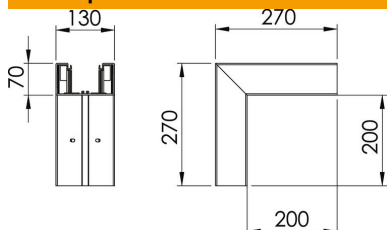

Техническа спецификация

Външен ъгъл, за канал за вграждане на контакти Rapid 80, тип GK-70130
Каталожен номер: 6274516

Външен ъгъл за промяна на посоката на каналите GK.
Капакът се поръчва отделно.

PVC Поливинилхлорид PVC

Основни данни

Каталожен номер	6274516
Тип	GK-A70130GR
Наименование 1	Външен ъгъл
Производител	OBO
Размери	70x130mm
Цвят	тъмносив; RAL 7030
Материал	Поливинилхлорид (PVC)
Най-малка продажна единица	1
Количествена единица	брой
Тегло	127 кг
Единица тегло	kg/100 чифт

Размери

Дължина	270 mm
Ширина	130 mm
Височина	70 mm

Техническа спецификация

Външен ъгъл, за канал за вграждане на контакти Rapid 80, тип GK-70130

Каталожен номер: 6274516

Технически данни

Брой на капациите	1
Изпълнение	Основа
без халогени	не
Скоба за фиксиране на кабел	не
Съединител за канали	не
Вид монтаж на капака	Вътрешно разположен
Монтажни отвори в основата	да
Ширина на капака	76,5 mm
Ширина на капака 2	0 mm
Ширина на капака 3	0 mm
Степен на защита	IP30
Защитно фолио	да
Степен на защита IK код	IK08
симетричен	да
Температурен диапазон при приложение макс.	60 °C
Температурен диапазон при приложение мин.	-15 °C
Ъгъл/диапазон макс.	90 mm
Ъгъл/диапазон мин.	90 mm