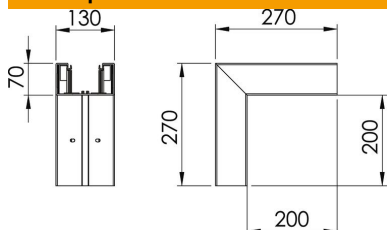

Техническа спецификация

Външен ъгъл, за канал за вграждане на контакти Rapid 80, тип GK-70130
Каталожен номер: 6274512

Външен ъгъл за промяна на посоката на каналите GK.
Капакът се поръчва отделно.

PVC Поливинилхлорид PVC

Основни данни

Каталожен номер	6274512
Тип	GK-A70130LGR
Наименование 1	Външен ъгъл
Производител	OBO
Размери	70x130mm
Цвят	светлосиво; RAL 7035
Материал	Поливинилхлорид (PVC)
Най-малка продажна единица	1
Количествена единица	брой
Тегло	127 кг
Единица тегло	kg/100 чифт

Размери

Дължина	270 mm
Ширина	130 mm
Височина	70 mm

Техническа спецификация

Външен ъгъл, за канал за вграждане на контакти Rapid 80, тип GK-70130

Каталожен номер: 6274512

Технически данни

Брой на капаците	1
Изпълнение	Основа
без халогени	не
Скоба за фиксиране на кабел	не
Съединител за канали	не
Вид монтаж на капака	Вътрешно разположен
Монтажни отвори в основата	да
Ширина на капака	76,5 mm
Ширина на капака 2	0 mm
Ширина на капака 3	0 mm
Степен на защита	IP30
Защитно фолио	да
Степен на защита IK код	IK08
симетричен	да
Температурен диапазон при приложение макс.	60 °C
Температурен диапазон при приложение мин.	-15 °C
Ъгъл/диапазон макс.	90 mm
Ъгъл/диапазон мин.	90 mm