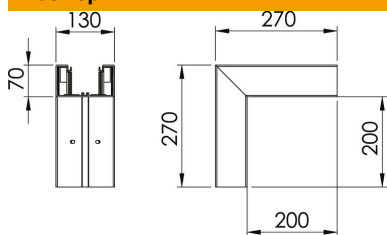

Техническа спецификация

Външен ъгъл, за канал за вграждане на контакти Rapid 80, тип GK-70130
Каталожен номер: 6274510

Външен ъгъл за промяна на посоката на каналите GK.
Капакът се поръчва отделно.

PVC Поливинилхлорид PVC

Основни данни

Каталожен номер	6274510
Тип	GK-A70130RW
Наименование 1	Външен ъгъл
Производител	OBO
Размери	70x130mm
Цвят	чисто бяло; RAL 9010
Материал	Поливинилхлорид (PVC)
Най-малка продажна единица	1
Количествена единица	брой
Тегло	127 кг
Единица тегло	kg/100 чифт

Размери

Дължина	270 mm
Ширина	130 mm
Височина	70 mm

Технически данни

Брой на капациите	1
Изпълнение без халогени	Основа не

Техническа спецификация

Външен ъгъл, за канал за вграждане на контакти Rapid 80, тип GK-70130

Каталожен номер: 6274510

Технически данни

Скоба за фиксиране на кабел	не
Съединител за канали	не
Вид монтаж на капака	Вътрешно разположен
Монтажни отвори в основата	да
Ширина на капака	76,5 mm
Ширина на капака 2	0 mm
Ширина на капака 3	0 mm
Степен на защита	IP30
Защитно фолио	да
Степен на защита IK код	IK08
симетричен	да
Температурен диапазон при приложение макс.	60 °C
Температурен диапазон при приложение мин.	-15 °C
Ъгъл/диапазон макс.	90 mm
Ъгъл/диапазон мин.	90 mm