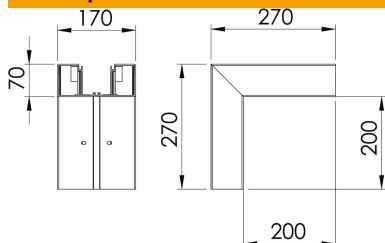

## Основни данни

Каталожен номер	6274711
Тип	GK-A70170CW
Наименование 1	Външен ъгъл
Производител	OBO
Размери	70x170mm
Цвят	кремаво бяло; RAL 9001
Материал	Поливинилхлорид (PVC)
Най-малка продажна единица	1
Количествена единица	брой
Тегло	149 кг
Единица тегло	kg/100 чифт

# Техническа спецификация

Външен ъгъл, за канал за вграждане на контакти Rapid 80, тип GK-70170

Каталожен номер: 6274711

## Размери

Дължина	270 mm
Ширина	170 mm
Височина	70 mm

## Технически данни

Брой на капациите	1
Изпълнение без халогени	Основа не
Скоба за фиксиране на кабел	не
Съединител за канали	не
Вид монтаж на капака	Вътрешно разположен
Монтажни отвори в основата	да
Ширина на капака	76,5 mm
Ширина на капака 2	0 mm
Ширина на капака 3	0 mm
Степен на защита	IP30
Защитно фолио	да
Степен на защита IK код	IK08
симетричен	да
Температурен диапазон при приложение макс.	60 °C
Температурен диапазон при приложение мин.	-15 °C
Ъгъл/диапазон макс.	90 mm
Ъгъл/диапазон мин.	90 mm