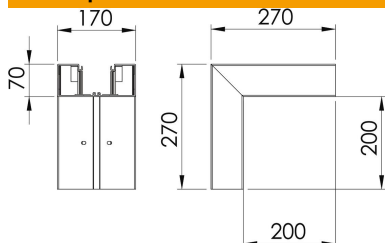

Техническа спецификация

Външен ъгъл, за канал за вграждане на контакти Rapid 80, тип GK-70170
Каталожен номер: 6274712

Външен ъгъл за промяна на посоката на каналите GK.
Капакът се поръчва отделно.

PVC Поливинилхлорид PVC

Основни данни

Каталожен номер	6274712
Тип	GK-A70170LGR
Наименование 1	Външен ъгъл
Производител	OBO
Размери	70x170mm
Цвят	светлосиво; RAL 7035
Материал	Поливинилхлорид (PVC)
Най-малка продажна единица	1
Количествена единица	брой
Тегло	149 кг
Единица тегло	kg/100 чифт

Техническа спецификация

Външен ъгъл, за канал за вграждане на контакти Rapid 80, тип GK-70170

Каталожен номер: 6274712

Размери

Дължина	270 mm
Ширина	170 mm
Височина	70 mm

Технически данни

Брой на капациите	1
Изпълнение без халогени	Основа не
Скоба за фиксиране на кабел	не
Съединител за канали	не
Вид монтаж на капака	Вътрешно разположен
Монтажни отвори в основата	да
Ширина на капака	76,5 mm
Ширина на капака 2	0 mm
Ширина на капака 3	0 mm
Степен на защита	IP30
Защитно фолио	да
Степен на защита IK код	IK08
симетричен	да
Температурен диапазон при приложение макс.	60 °C
Температурен диапазон при приложение мин.	-15 °C
Ъгъл/диапазон макс.	90 mm
Ъгъл/диапазон мин.	90 mm