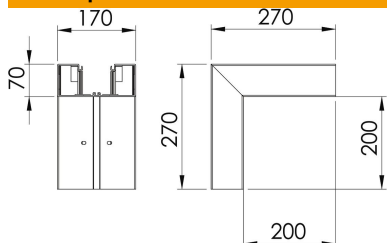

Техническа спецификация

Външен ъгъл, за канал за вграждане на контакти Rapid 80, тип GK-70170
Каталожен номер: 6274710

Външен ъгъл за промяна на посоката на каналите GK.
Капакът се поръчва отделно.

PVC Поливинилхлорид PVC

Основни данни

Каталожен номер	6274710
Тип	GK-A70170RW
Наименование 1	Външен ъгъл
Производител	OBO
Размери	70x170mm
Цвят	чисто бяло; RAL 9010
Материал	Поливинилхлорид (PVC)
Най-малка продажна единица	1
Количествена единица	брой
Тегло	149 кг
Единица тегло	kg/100 чифт

Техническа спецификация

Външен ъгъл, за канал за вграждане на контакти Rapid 80, тип GK-70170
Каталожен номер: 6274710

Размери

Дължина	270 mm
Ширина	170 mm
Височина	70 mm

Технически данни

Брой на капациите	1
Изпълнение без халогени	Основа не
Скоба за фиксиране на кабел	не
Съединител за канали	не
Вид монтаж на капака	Вътрешно разположен
Монтажни отвори в основата	да
Ширина на капака	76,5 mm
Ширина на капака 2	0 mm
Ширина на капака 3	0 mm
Степен на защита	IP30
Защитно фолио	да
Степен на защита IK код	IK08
симетричен	да
Температурен диапазон при приложение макс.	60 °C
Температурен диапазон при приложение мин.	-15 °C
Ъгъл/диапазон макс.	90 mm
Ъгъл/диапазон мин.	90 mm