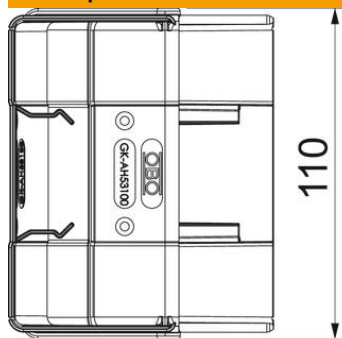

## Основни данни

Каталожен номер	6113052
Наименование 1	Външен ъгъл
Наименование 2	вариращ
Производител	OBO
Размери	110x88x88
Цвят	светлосиво; RAL 7035
Материал	Поликарбонат/акрилнитрил-бутадиен-стирол
Най-малка продажна единица	1
Количествена единица	брой
Тегло	7,153 кг
Единица тегло	kg/100 чифт

# Техническа спецификация

Външен ъгъл, вариращ, за Rapid 45-2 тип GK-53100

Каталожен номер: 6113052

## Размери

Дължина	88 mm
Ширина	110 mm
Височина	55 mm