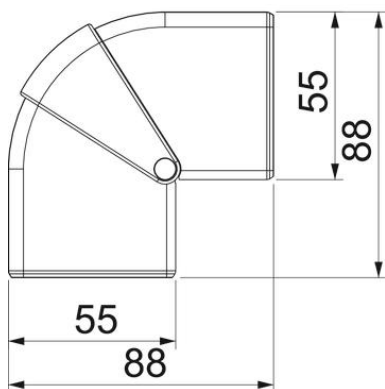

## Основни данни

Каталожен номер	6113052
Наименование 1	Външен ъгъл
Наименование 2	вариращ
Производител	OBO
Размери	110x88x88
Цвят	светлосиво; RAL 7035
Материал	Поликарбонат/акрилнитрил-бутадиен-стирол
Най-малка продажна единица	1
Количествена единица	брой
Тегло	7,153 кг
Единица тегло	kg/100 чифт

# Техническа спецификация

Външен ъгъл, вариращ, за Rapid 45-2 тип GK-53100

Каталожен номер: 6113052

## Размери

Дължина	88 mm
Ширина	110 mm
Височина	55 mm

## Технически данни

Брой на капациите	1
Изпълнение	Фасонен елемент
за ширина на канала	100 mm
за височина на канала	53 mm
без халогени	да
Скоба за фиксиране на кабел	не
Съединител за канали	не
Вид монтаж на капака	обхващащ
Монтажни отвори в основата	не
Ширина на капака	0 mm
Ширина на капака 2	0 mm
Ширина на капака 3	0 mm
Степен на защита	IP40
Защитно фолио	не
Степен на защита IK код	IK08
симетричен	да
Температурен диапазон при приложение макс.	60 °C
Температурен диапазон при приложение мин.	-15 °C
Ъгъл/диапазон макс.	110 mm
Ъгъл/диапазон мин.	80 mm