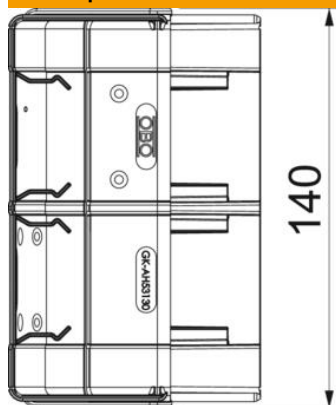

Техническа спецификация

Външен ъгъл, вариращ, за Rapid 45-2 тип GK-53130

Каталожен номер: 6113234

Външен ъгъл за промяна на посоката на канали за вграждане на контакти Rapid 45-2. Фасонните елементи могат да бъдат настроени променливо от 80 - 110°.

Поликарбонат/акрилнитрил-бутадиен-стирол

Основни данни

Каталожен номер	6113234
Наименование 1	Външен ъгъл
Наименование 2	вариращ
Производител	OVO
Размери	140x88x88
Цвят	цвет алуминий
Материал	Поликарбонат/акрилнитрил-бутадиен-стирол
Най-малка продажна единица	1
Количествена единица	брой
Тегло	8 кг
Единица тегло	kg/100 чифт

Техническа спецификация

Външен ъгъл, вариращ, за Rapid 45-2 тип GK-53130

Каталожен номер: 6113234

Размери

Дължина	88 mm
Ширина	140 mm
Височина	55 mm

Техническа спецификация

Външен ъгъл, вариращ, за Rapid 45-2 тип GK-53130

Каталожен номер: 6113234

Технически данни

Брой на капациите	1
Изпълнение	Фасонен елемент
за ширина на канала	130 mm
за височина на канала	53 mm
без халогени	да
Скоба за фиксиране на кабел	не
Съединител за канали	не
Вид монтаж на капака	обхващащ
Монтажни отвори в основата	не
Ширина на капака	0 mm
Ширина на капака 2	0 mm
Ширина на капака 3	0 mm
Степен на защита	IP40
Защитно фолио	не
Степен на защита IK код	IK08
симетричен	да
Температурен диапазон при приложение макс.	60 °C
Температурен диапазон при приложение мин.	-15 °C
Ъгъл/диапазон макс.	110 mm
Ъгъл/диапазон мин.	80 mm