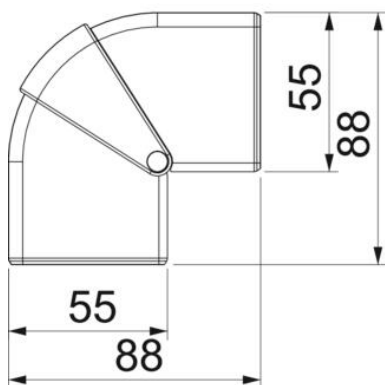

Техническа спецификация

Външен ъгъл, вариращ, за Rapid 45-2 тип GK-53130

Каталожен номер: 6113234

Външен ъгъл за промяна на посоката на канали за вграждане на контакти Rapid 45-2. Фасонните елементи могат да бъдат настроени променливо от 80 - 110°.

Поликарбонат/акрилнитрил-бутадиен-стирол

Основни данни

Каталожен номер	6113234
Наименование 1	Външен ъгъл
Наименование 2	вариращ
Производител	OVO
Размери	140x88x88
Цвят	цвет алуминий
Материал	Поликарбонат/акрилнитрил-бутадиен-стирол
Най-малка продажна единица	1
Количествена единица	брой
Тегло	8 кг
Единица тегло	kg/100 чифт

Техническа спецификация

Външен ъгъл, вариращ, за Rapid 45-2 тип GK-53130

Каталожен номер: 6113234

Размери

Дължина	88 mm
Ширина	140 mm
Височина	55 mm

Техническа спецификация

Външен ъгъл, вариращ, за Rapid 45-2 тип GK-53130

Каталожен номер: 6113234

Технически данни

Брой на капациите	1
Изпълнение	Фасонен елемент
за ширина на канала	130 mm
за височина на канала	53 mm
без халогени	да
Скоба за фиксиране на кабел	не
Съединител за канали	не
Вид монтаж на капака	обхващащ
Монтажни отвори в основата	не
Ширина на капака	0 mm
Ширина на капака 2	0 mm
Ширина на капака 3	0 mm
Степен на защита	IP40
Защитно фолио	не
Степен на защита IK код	IK08
симетричен	да
Температурен диапазон при приложение макс.	60 °C
Температурен диапазон при приложение мин.	-15 °C
Ъгъл/диапазон макс.	110 mm
Ъгъл/диапазон мин.	80 mm