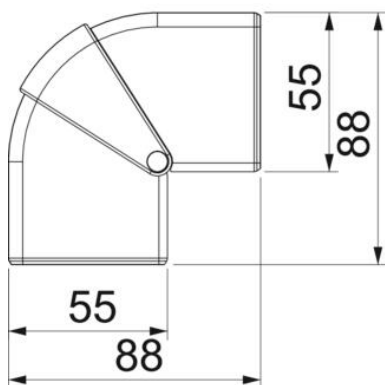

## Основни данни

Каталожен номер	6113232
Наименование 1	Външен ъгъл
Наименование 2	вариращ
Производител	OBO
Размери	140x88x88
Цвят	светлосиво; RAL 7035
Материал	Поликарбонат/акрилнитрил-бутадиен-стирол
Най-малка продажна единица	1
Количествена единица	брой
Тегло	8,44 кг
Единица тегло	kg/100 чифт

# Техническа спецификация

Външен ъгъл, вариращ, за Rapid 45-2 тип GK-53130

Каталожен номер: 6113232

## Размери

Дължина	88 mm
Ширина	140 mm
Височина	55 mm

## Технически данни

Брой на капациите	1
Изпълнение	Фасонен елемент
за ширина на канала	130 mm
за височина на канала	53 mm
без халогени	да
Скоба за фиксиране на кабел	не
Съединител за канали	не
Вид монтаж на капака	обхващащ
Монтажни отвори в основата	не
Ширина на капака	0 mm
Ширина на капака 2	0 mm
Ширина на капака 3	0 mm
Степен на защита	IP40
Защитно фолио	не
Степен на защита IK код	IK08
симетричен	да
Температурен диапазон при приложение макс.	60 °C
Температурен диапазон при приложение мин.	-15 °C
Ъгъл/диапазон макс.	110 mm
Ъгъл/диапазон мин.	80 mm