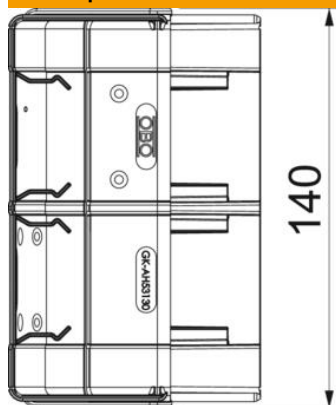

# Техническа спецификация

Външен ъгъл, вариращ, за Rapid 45-2 тип GK-53130

Каталожен номер: 6113232

Външен ъгъл за промяна на посоката на канали за вграждане на контакти Rapid 45-2. Фасонните елементи могат да бъдат настроени променливо от 80 - 110°.

## Основни данни

Каталожен номер	6113232
Наименование 1	Външен ъгъл
Наименование 2	вариращ
Производител	OBO
Размери	140x88x88
Цвят	светлосиво; RAL 7035
Материал	Поликарбонат/акрилнитрил-бутадиен-стирол
Най-малка продажна единица	1
Количествена единица	брой
Тегло	8,44 кг
Единица тегло	kg/100 чифт

# Техническа спецификация

Външен ъгъл, вариращ, за Rapid 45-2 тип GK-53130

Каталожен номер: 6113232

## Размери

Дължина	88 mm
Ширина	140 mm
Височина	55 mm