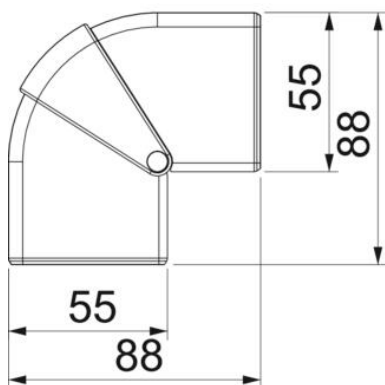

## Основни данни

Каталожен номер	6113230
Наименование 1	Външен ъгъл
Наименование 2	вариращ
Производител	OBO
Размери	140x88x88
Цвят	чисто бяло; RAL 9010
Материал	Поликарбонат/акрилнитрил-бутадиен-стирол
Най-малка продажна единица	1
Количествена единица	брой
Тегло	8,44 кг
Единица тегло	kg/100 чифт
CO отпечатък (GWP) от люлка до портата	0,6591 кг COe / 1 брой

# Техническа спецификация

Външен ъгъл, вариращ, за Rapid 45-2 тип GK-53130

Каталожен номер: 6113230

## Размери

Дължина	88 mm
Ширина	140 mm
Височина	55 mm

## Технически данни

Брой на капациите	1
Изпълнение	Фасонен елемент
за ширина на канала	130 mm
за височина на канала	53 mm
без халогени	да
Скоба за фиксиране на кабел	не
Съединител за канали	не
Вид монтаж на капака	обхващащ
Монтажни отвори в основата	не
Ширина на капака	0 mm
Ширина на капака 2	0 mm
Ширина на капака 3	0 mm
Степен на защита	IP40
Защитно фолио	не
Степен на защита IK код	IK08
симетричен	да
Температурен диапазон при приложение макс.	60 °C
Температурен диапазон при приложение мин.	-15 °C
Ъгъл/диапазон макс.	110 mm
Ъгъл/диапазон мин.	80 mm