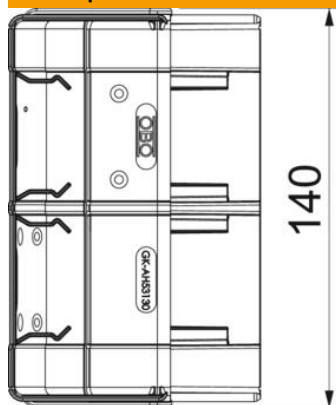

# Техническа спецификация

Външен ъгъл, вариращ, за Rapid 45-2 тип GK-53130

Каталожен номер: 6113230

Външен ъгъл за промяна на посоката на канали за вграждане на контакти Rapid 45-2. Фасонните елементи могат да бъдат настроени променливо от 80 - 110°.

## Основни данни

Каталожен номер	6113230
Наименование 1	Външен ъгъл
Наименование 2	вариращ
Производител	OBO
Размери	140x88x88
Цвят	чисто бяло; RAL 9010
Материал	Поликарбонат/акрилнитрил-бутадиен-стирол
Най-малка продажна единица	1
Количествена единица	брой
Тегло	8,44 кг
Единица тегло	kg/100 чифт
CO отпечатък (GWP) от люлка до портата	0,6591 кг COe / 1 брой

# Техническа спецификация

Външен ъгъл, вариращ, за Rapid 45-2 тип GK-53130

Каталожен номер: 6113230

## Размери

Дължина	88 mm
Ширина	140 mm
Височина	55 mm