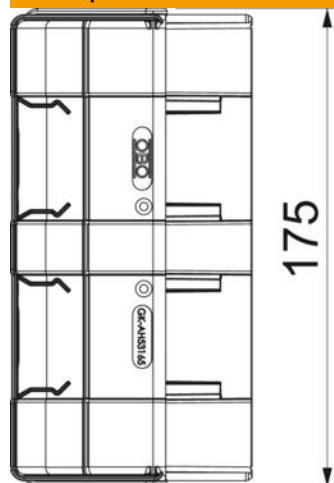

Техническа спецификация

Външен ъгъл, вариращ, за Rapid 45-2 тип GK-53165

Каталожен номер: 6113424

Външен ъгъл за промяна на посоката на канали за вграждане на контакти Rapid 45-2. Фасонните елементи могат да бъдат настроени променливо от 80 - 110°.

Поликарбонат/акрилнитрил-бутадиен-стирол

Основни данни

Каталожен номер	6113424
Наименование 1	Външен ъгъл
Наименование 2	вариращ
Производител	OBO
Размери	175x88x88
Цвят	цвет алуминий
Материал	Поликарбонат/акрилнитрил-бутадиен-стирол
Най-малка продажна единица	1
Количествена единица	брой
Тегло	9,23 кг
Единица тегло	kg/100 чифт

Техническа спецификация

Външен ъгъл, вариращ, за Rapid 45-2 тип GK-53165

Каталожен номер: 6113424

Размери

Дължина	88 mm
Ширина	175 mm
Височина	55 mm

Техническа спецификация

Външен ъгъл, вариращ, за Rapid 45-2 тип GK-53165

Каталожен номер: 6113424

Технически данни

Изпълнение	Фасонен елемент
за ширина на канала	165 mm
за височина на канала	53 mm
без халогени	да
Скоба за фиксиране на кабел	не
Съединител за канали	не
Вид монтаж на капака	обхващащ
Монтажни отвори в основата	не
Ширина на капака	0 mm
Ширина на капака 2	0 mm
Ширина на капака 3	0 mm
Степен на защита	IP40
Защитно фолио	не
Степен на защита IK код	IK08
симетричен	да
Температурен диапазон при приложение макс.	60 °C
Температурен диапазон при приложение мин.	-15 °C
Ъгъл/диапазон макс.	110 mm
Ъгъл/диапазон мин.	80 mm