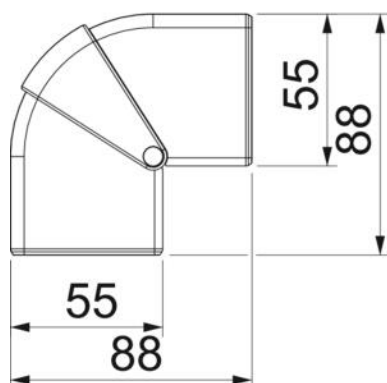

Техническа спецификация

Външен ъгъл, вариращ, за Rapid 45-2 тип GK-53165

Каталожен номер: 6113424

Външен ъгъл за промяна на посоката на канали за вграждане на контакти Rapid 45-2. Фасонните елементи могат да бъдат настроени променливо от 80 - 110°.

Поликарбонат/акрилнитрил-бутадиен-стирол

Основни данни

Каталожен номер	6113424
Наименование 1	Външен ъгъл
Наименование 2	вариращ
Производител	OBO
Размери	175x88x88
Цвят	цвет алуминий
Материал	Поликарбонат/акрилнитрил-бутадиен-стирол
Най-малка продажна единица	1
Количествена единица	брой
Тегло	9,23 кг
Единица тегло	kg/100 чифт

Техническа спецификация

Външен ъгъл, вариращ, за Rapid 45-2 тип GK-53165

Каталожен номер: 6113424

Размери

Дължина	88 mm
Ширина	175 mm
Височина	55 mm

Техническа спецификация

Външен ъгъл, вариращ, за Rapid 45-2 тип GK-53165

Каталожен номер: 6113424

Технически данни

Изпълнение	Фасонен елемент
за ширина на канала	165 mm
за височина на канала	53 mm
без халогени	да
Скоба за фиксиране на кабел	не
Съединител за канали	не
Вид монтаж на капака	обхващащ
Монтажни отвори в основата	не
Ширина на капака	0 mm
Ширина на капака 2	0 mm
Ширина на капака 3	0 mm
Степен на защита	IP40
Защитно фолио	не
Степен на защита IK код	IK08
симетричен	да
Температурен диапазон при приложение макс.	60 °C
Температурен диапазон при приложение мин.	-15 °C
Ъгъл/диапазон макс.	110 mm
Ъгъл/диапазон мин.	80 mm