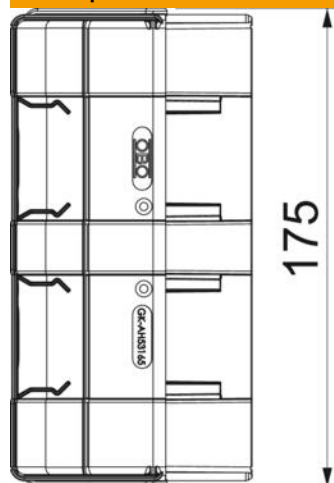

Техническа спецификация

Външен ъгъл, вариращ, за Rapid 45-2 тип GK-53165

Каталожен номер: 6113422

Външен ъгъл за промяна на посоката на канали за вграждане на контакти Rapid 45-2. Фасонните елементи могат да бъдат настроени променливо от 80 - 110°.

Поликарбонат/акрилнитрил-бутадиен-стирол

Основни данни

Каталожен номер	6113422
Наименование 1	Външен ъгъл
Наименование 2	вариращ
Производител	OBO
Размери	175x88x88
Цвят	светлосиво; RAL 7035
Материал	Поликарбонат/акрилнитрил-бутадиен-стирол
Най-малка продажна единица	1
Количествена единица	брой
Тегло	9,23 кг
Единица тегло	kg/100 чифт

Техническа спецификация

Външен ъгъл, вариращ, за Rapid 45-2 тип GK-53165

Каталожен номер: 6113422

Размери

Дължина	88 mm
Ширина	175 mm
Височина	55 mm

Техническа спецификация

Външен ъгъл, вариращ, за Rapid 45-2 тип GK-53165

Каталожен номер: 6113422

Технически данни

Изпълнение	Фасонен елемент
за ширина на канала	165 mm
за височина на канала	53 mm
без халогени	да
Скоба за фиксиране на кабел	не
Съединител за канали	не
Вид монтаж на капака	обхващащ
Монтажни отвори в основата	не
Ширина на капака	0 mm
Ширина на капака 2	0 mm
Ширина на капака 3	0 mm
Степен на защита	IP40
Защитно фолио	не
Степен на защита IK код	IK08
симетричен	да
Температурен диапазон при приложение макс.	60 °C
Температурен диапазон при приложение мин.	-15 °C
Ъгъл/диапазон макс.	110 mm
Ъгъл/диапазон мин.	80 mm