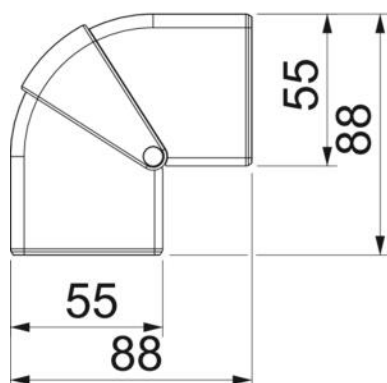

Техническа спецификация

Външен ъгъл, вариращ, за Rapid 45-2 тип GK-53165

Каталожен номер: 6113422

Външен ъгъл за промяна на посоката на канали за вграждане на контакти Rapid 45-2. Фасонните елементи могат да бъдат настроени променливо от 80 - 110°.

Поликарбонат/акрилнитрил-бутадиен-стирол

Основни данни

Каталожен номер	6113422
Наименование 1	Външен ъгъл
Наименование 2	вариращ
Производител	OBO
Размери	175x88x88
Цвят	светлосиво; RAL 7035
Материал	Поликарбонат/акрилнитрил-бутадиен-стирол
Най-малка продажна единица	1
Количествена единица	брой
Тегло	9,23 кг
Единица тегло	kg/100 чифт

Техническа спецификация

Външен ъгъл, вариращ, за Rapid 45-2 тип GK-53165

Каталожен номер: 6113422

Размери

Дължина	88 mm
Ширина	175 mm
Височина	55 mm

Техническа спецификация

Външен ъгъл, вариращ, за Rapid 45-2 тип GK-53165

Каталожен номер: 6113422

Технически данни

Изпълнение	Фасонен елемент
за ширина на канала	165 mm
за височина на канала	53 mm
без халогени	да
Скоба за фиксиране на кабел	не
Съединител за канали	не
Вид монтаж на капака	обхващащ
Монтажни отвори в основата	не
Ширина на капака	0 mm
Ширина на капака 2	0 mm
Ширина на капака 3	0 mm
Степен на защита	IP40
Защитно фолио	не
Степен на защита IK код	IK08
симетричен	да
Температурен диапазон при приложение макс.	60 °C
Температурен диапазон при приложение мин.	-15 °C
Ъгъл/диапазон макс.	110 mm
Ъгъл/диапазон мин.	80 mm