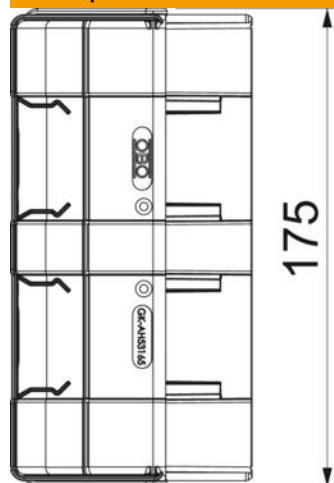

## Основни данни

Каталожен номер	6113420
Наименование 1	Външен ъгъл
Наименование 2	вариращ
Производител	OBO
Размери	175x88x88
Цвят	чисто бяло; RAL 9010
Материал	Поликарбонат/акрилнитрил-бутадиен-стирол
Най-малка продажна единица	1
Количествена единица	брой
Тегло	9,23 кг
Единица тегло	kg/100 чифт

# Техническа спецификация

Външен ъгъл, вариращ, за Rapid 45-2 тип GK-53165

Каталожен номер: 6113420

## Размери

Дължина	88 mm
Ширина	175 mm
Височина	55 mm

## Технически данни

Изпълнение	Фасонен елемент
за ширина на канала	165 mm
за височина на канала	53 mm
без халогени	да
Скоба за фиксиране на кабел	не
Съединител за канали	не
Вид монтаж на капака	обхващащ
Монтажни отвори в основата	не
Ширина на капака	0 mm
Ширина на капака 2	0 mm
Ширина на капака 3	0 mm
Степен на защита	IP40
Защитно фолио	не
Степен на защита IK код	IK08
симетричен	да
Температурен диапазон при приложение макс.	60 °C
Температурен диапазон при приложение мин.	-15 °C
Ъгъл/диапазон макс.	110 mm
Ъгъл/диапазон мин.	80 mm