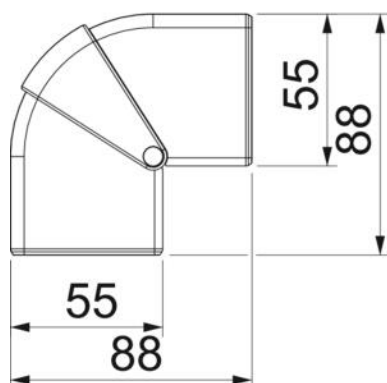

## Основни данни

Каталожен номер	6113420
Наименование 1	Външен ъгъл
Наименование 2	вариращ
Производител	OBO
Размери	175x88x88
Цвят	чисто бяло; RAL 9010
Материал	Поликарбонат/акрилнитрил-бутадиен-стирол
Най-малка продажна единица	1
Количествена единица	брой
Тегло	9,23 кг
Единица тегло	kg/100 чифт

# Техническа спецификация

Външен ъгъл, вариращ, за Rapid 45-2 тип GK-53165

Каталожен номер: 6113420

## Размери

Дължина	88 mm
Ширина	175 mm
Височина	55 mm

## Технически данни

Изпълнение	Фасонен елемент
за ширина на канала	165 mm
за височина на канала	53 mm
без халогени	да
Скоба за фиксиране на кабел	не
Съединител за канали	не
Вид монтаж на капака	обхващащ
Монтажни отвори в основата	не
Ширина на капака	0 mm
Ширина на капака 2	0 mm
Ширина на капака 3	0 mm
Степен на защита	IP40
Защитно фолио	не
Степен на защита IK код	IK08
симетричен	да
Температурен диапазон при приложение макс.	60 °C
Температурен диапазон при приложение мин.	-15 °C
Ъгъл/диапазон макс.	110 mm
Ъгъл/диапазон мин.	80 mm