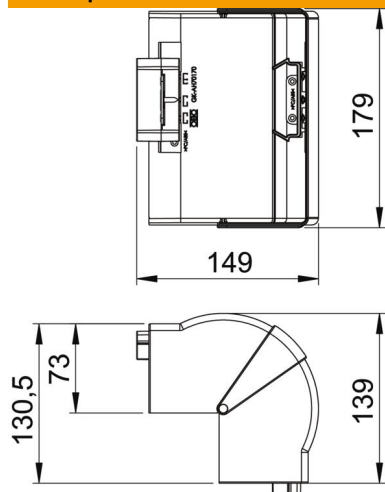

Техническа спецификация

Външен ъгъл, вариращ, за Rapid 80 70170

Каталожен номер: 6274611

Капак за външен ъгъл от безхалогенен материал PC/ABS за промяна посоката на канал Rapid 80 от системи GK, GKH, GS und GA. Фасонният елемент варира в диапазон 80° - 100° и е подходящ за симетрични и асиметрични канали.

PC/
ABS

Поликарбонат/акрилнитрил-бутадиен-стирол

Основни данни

Каталожен номер	6274611
Наименование 1	Външен ъгъл
Наименование 2	вариращ
Производител	OVO
Размери	70x170mm
Цвят	кремаво бяло; RAL 9001
Материал	Поликарбонат/акрилнитрил-бутадиен-стирол
Най-малка продажна единица	1
Количествена единица	брой
Тегло	20,49 кг
Единица тегло	kg/100 чифт

Техническа спецификация

Външен ъгъл, вариращ, за Rapid 80 70170

Каталожен номер: 6274611

Размери

Дължина	130,5 mm
Ширина	179 mm
Височина	73 mm

Технически данни

Брой на капаците	1
Изпълнение за ширина на канала	Фасонен елемент
за височина на канала	170 mm
без халогени	70 mm
Скоба за фиксиране на кабел	да
Съединител за канали	не
Вид монтаж на капака	не
Монтажни отвори в основата	обхващащ
Ширина на капака	не
Ширина на капака 2	0 mm
Ширина на капака 3	0 mm
Степен на защита	0 mm
Защитно фолио	IP30
Степен на защита IK код	не
симетричен	IK08
Температурен диапазон при приложение макс.	да
Температурен диапазон при приложение мин.	60 °C
Ъгъл/диапазон макс.	-15 °C
Ъгъл/диапазон мин.	100 mm
	80 mm