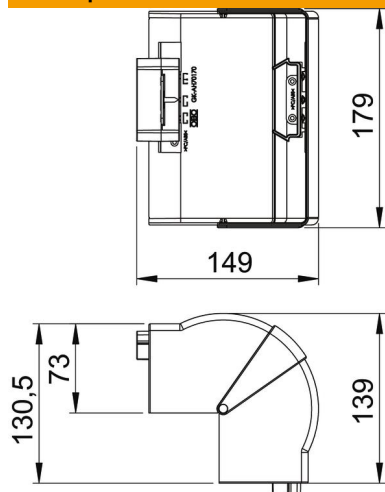

Техническа спецификация

Външен ъгъл, вариращ, за Rapid 80 70170

Каталожен номер: 6274610

Капак за външен ъгъл от безхалогенен материал PC/ABS за промяна посоката на канал Rapid 80 от системи GK, GKH, GS und GA. Фасонният елемент варира в диапазон 80° - 100° и е подходящ за симетрични и асиметрични канали.

PC/
ABS

Поликарбонат/акрилнитрил-бутадиен-стирол

Основни данни

Каталожен номер	6274610
Наименование 1	Външен ъгъл
Наименование 2	вариращ
Производител	OVO
Размери	70x170mm
Цвят	чисто бяло; RAL 9010
Материал	Поликарбонат/акрилнитрил-бутадиен-стирол
Най-малка продажна единица	1
Количествена единица	брой
Тегло	20,49 кг
Единица тегло	kg/100 чифт

Техническа спецификация

Външен ъгъл, вариращ, за Rapid 80 70170

Каталожен номер: 6274610

Размери

Дължина	130,5 mm
Ширина	179 mm
Височина	73 mm

Технически данни

Брой на капаците	1
Изпълнение за ширина на канала	Фасонен елемент
за височина на канала	170 mm
без халогени	70 mm
Скоба за фиксиране на кабел	да
Съединител за канали	не
Вид монтаж на капака	не
Монтажни отвори в основата	обхващащ
Ширина на капака	не
Ширина на капака 2	0 mm
Ширина на капака 3	0 mm
Степен на защита	0 mm
Защитно фолио	IP30
Степен на защита IK код	не
симетричен	IK08
Температурен диапазон при приложение макс.	да
Температурен диапазон при приложение мин.	60 °C
Ъгъл/диапазон макс.	-15 °C
Ъгъл/диапазон мин.	100 mm
	80 mm