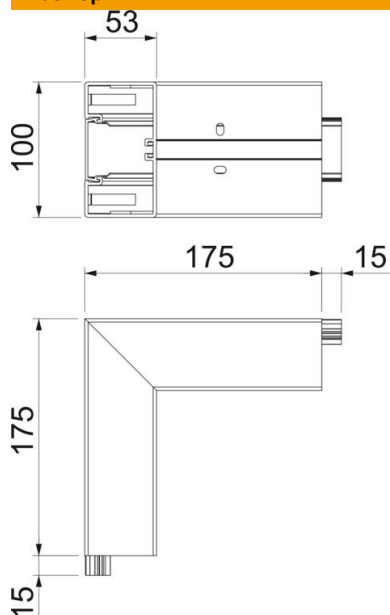

Техническа спецификация

Външен ъгъл, за канал за вграждане на контакти Rapid 45-2, тип GK-53100

Каталожен номер: 6113042

Външен ъгъл 90°, твърд, за промяна на посоката на канали за вграждане на контакти Rapid 45-2.

PVC Поливинилхлорид PVC

Основни данни

Каталожен номер	6113042
Тип	GK-AS53100LGR
Наименование 1	Външен ъгъл
Наименование 2	фиксирано изпълнение
Производител	OBO
Размери	190x190x100
Цвят	светлосиво; RAL 7035
Материал	Поливинилхлорид (PVC)
Най-малка продажна единица	1
Количествена единица	брой
Тегло	40,4 кг
Единица тегло	kg/100 чифт

Техническа спецификация

Външен ъгъл, за канал за вграждане на контакти Rapid 45-2, тип GK-53100

Каталожен номер: 6113042

Размери

Дължина	175 mm
Ширина	100 mm
Височина	53 mm

Технически данни

Брой на капаците	1
Изпълнение	Основа и капак
за ширина на канала	100 mm
за височина на канала	53 mm
без халогени	не
Скоба за фиксиране на кабел	не
Съединител за канали	не
Вид монтаж на капака	Вътрешно разположен
Монтажни отвори в основата	да
Ширина на капака	45 mm
Ширина на капака 2	0 mm
Ширина на капака 3	0 mm
Степен на защита	IP40
Защитно фолио	да
Степен на защита IK код	IK08
симетричен	да
Температурен диапазон при приложение макс.	60 °C
Температурен диапазон при приложение мин.	-15 °C
Ъгъл/диапазон макс.	90 mm
Ъгъл/диапазон мин.	90 mm