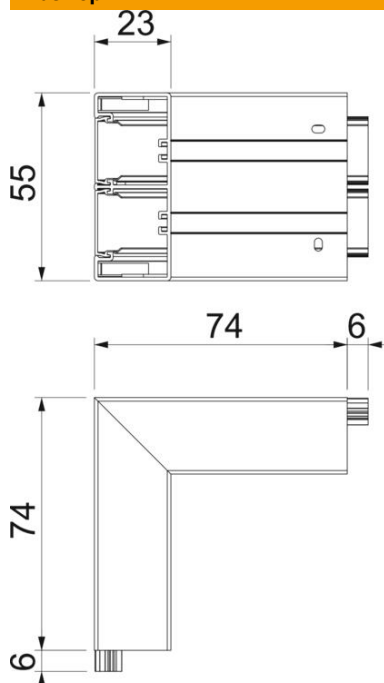

Техническа спецификация

Външен ъгъл, за канал за вграждане на контакти Rapid 45-2, тип GK-53130

Каталожен номер: 6113222

Външен ъгъл 90° за промяна на посоката на канали за вграждане на контакти Rapid 45-2.

PVC Поливинилхлорид PVC

Основни данни

Каталожен номер	6113222
Тип	GK-AS53130LGR
Наименование 1	Външен ъгъл
Наименование 2	фиксирано изпълнение
Производител	OBO
Размери	190x190x130
Цвят	светлосиво; RAL 7035
Материал	Поливинилхлорид (PVC)
Най-малка продажна единица	1
Количествена единица	брой
Тегло	56,2 кг
Единица тегло	kg/100 чифт

Техническа спецификация

Външен ъгъл, за канал за вграждане на контакти Rapid
45-2, тип GK-53130
Каталожен номер: 6113222

Размери

Дължина	74 mm
Ширина	130 mm
Височина	53 mm

Технически данни

Брой на капаците	2
Изпълнение	Основа и капак
за ширина на канала	130 mm
за височина на канала	53 mm
без халогени	не
Скоба за фиксиране на кабел	не
Съединител за канали	не
Вид монтаж на капака	Вътрешно разположен
Монтажни отвори в основата	да
Ширина на капака	45 mm
Ширина на капака 2	45 mm
Ширина на капака 3	0 mm
Степен на защита	IP40
Защитно фолио	да
Степен на защита IK код	IK08
симетричен	да
Температурен диапазон при приложение макс.	60 °C
Температурен диапазон при приложение мин.	-15 °C
Ъгъл/диапазон макс.	90 mm
Ъгъл/диапазон мин.	90 mm