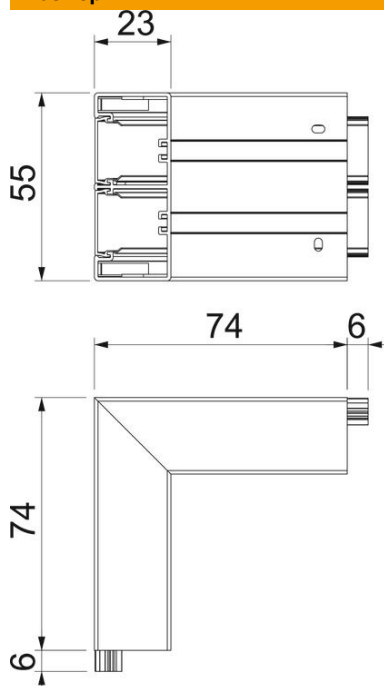

Техническа спецификация

Външен ъгъл, за канал за вграждане на контакти Rapid 45-2, тип GK-53130

Каталожен номер: 6113220

Външен ъгъл 90° за промяна на посоката на канали за вграждане на контакти Rapid 45-2.

PVC Поливинилхлорид PVC

Основни данни

Каталожен номер	6113220
Тип	GK-AS53130RW
Наименование 1	Външен ъгъл
Наименование 2	фиксирано изпълнение
Производител	OBO
Размери	190x190x130
Цвят	чисто бяло; RAL 9010
Материал	Поливинилхлорид (PVC)
Най-малка продажна единица	1
Количествена единица	брой
Тегло	56,2 кг
Единица тегло	kg/100 чифт

Техническа спецификация

Външен ъгъл, за канал за вграждане на контакти Rapid
45-2, тип GK-53130
Каталожен номер: 6113220

Размери

Дължина	74 mm
Ширина	130 mm
Височина	53 mm

Технически данни

Брой на капаците	2
Изпълнение за ширина на канала	Основа и капак
за височина на канала	130 mm
без халогени	53 mm
Скоба за фиксиране на кабел	не
Съединител за канали	не
Вид монтаж на капака	Вътрешно разположен
Монтажни отвори в основата	да
Ширина на капака	45 mm
Ширина на капака 2	45 mm
Ширина на капака 3	0 mm
Степен на защита	IP40
Защитно фолио	да
Степен на защита IK код	IK08
симетричен	да
Температурен диапазон при приложение макс.	60 °C
Температурен диапазон при приложение мин.	-15 °C
Ъгъл/диапазон макс.	90 mm
Ъгъл/диапазон мин.	90 mm