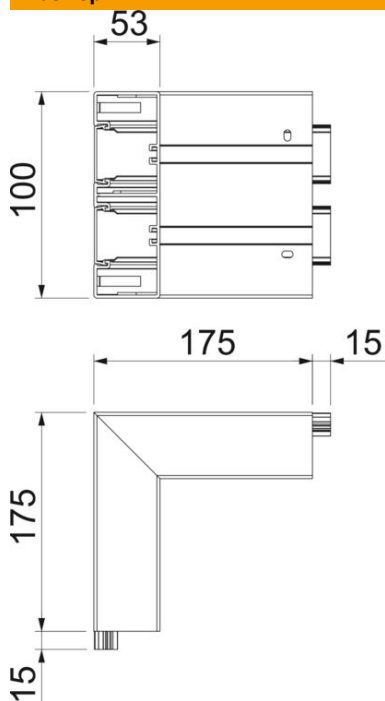

Техническа спецификация

Външен ъгъл, за канал за вграждане на контакти Rapid 45-2, тип GK-53165

Каталожен номер: 6113412

Външен ъгъл 90° за промяна на посоката на канали за вграждане на контакти Rapid 45-2.

PVC Поливинилхлорид PVC

Основни данни

Каталожен номер	6113412
Тип	GK-AS53165LGR
Наименование 1	Външен ъгъл
Наименование 2	фиксирано изпълнение
Производител	OBO
Размери	190x190x165
Цвят	светлосиво; RAL 7035
Материал	Поливинилхлорид (PVC)
Най-малка продажна единица	1
Количествена единица	брой
Тегло	66,8 кг
Единица тегло	kg/100 чифт

Техническа спецификация

Външен ъгъл, за канал за вграждане на контакти Rapid
45-2, тип GK-53165
Каталожен номер: 6113412

Размери

Дължина	175 mm
Ширина	165 mm
Височина	53 mm

Технически данни

Брой на капаците	2
Изпълнение	Основа и капак
за ширина на канала	165 mm
за височина на канала	53 mm
без халогени	не
Скоба за фиксиране на кабел	не
Съединител за канали	не
Вид монтаж на капака	Вътрешно разположен
Монтажни отвори в основата	да
Ширина на капака	45 mm
Ширина на капака 2	45 mm
Ширина на капака 3	0 mm
Степен на защита	IP40
Защитно фолио	да
Степен на защита IK код	IK08
симетричен	да
Температурен диапазон при приложение макс.	60 °C
Температурен диапазон при приложение мин.	-15 °C
Ъгъл/диапазон макс.	90 mm
Ъгъл/диапазон мин.	90 mm