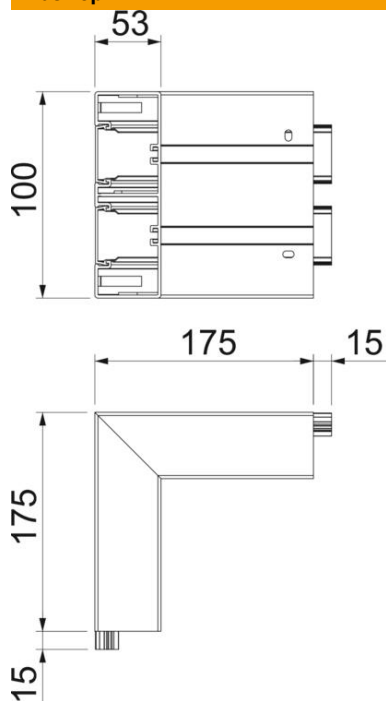

Техническа спецификация

Външен ъгъл, за канал за вграждане на контакти Rapid 45-2, тип GK-53165

Каталожен номер: 6113410

Външен ъгъл 90° за промяна на посоката на канали за вграждане на контакти Rapid 45-2.

PVC Поливинилхлорид PVC

Основни данни

Каталожен номер	6113410
Тип	GK-AS53165RW
Наименование 1	Външен ъгъл
Наименование 2	фиксирано изпълнение
Производител	OBO
Размери	190x190x165
Цвят	чисто бяло; RAL 9010
Материал	Поливинилхлорид (PVC)
Най-малка продажна единица	1
Количествена единица	брой
Тегло	66,8 кг
Единица тегло	kg/100 чифт

Техническа спецификация

Външен ъгъл, за канал за вграждане на контакти Rapid
45-2, тип GK-53165
Каталожен номер: 6113410

Размери

Дължина	175 mm
Ширина	165 mm
Височина	53 mm

Технически данни

Брой на капаците	2
Изпълнение	Основа и капак
за ширина на канала	165 mm
за височина на канала	53 mm
без халогени	не
Скоба за фиксиране на кабел	не
Съединител за канали	не
Вид монтаж на капака	Вътрешно разположен
Монтажни отвори в основата	да
Ширина на капака	45 mm
Ширина на капака 2	45 mm
Ширина на капака 3	0 mm
Степен на защита	IP40
Защитно фолио	да
Степен на защита IK код	IK08
симетричен	да
Температурен диапазон при приложение макс.	60 °C
Температурен диапазон при приложение мин.	-15 °C
Ъгъл/диапазон макс.	90 mm
Ъгъл/диапазон мин.	90 mm