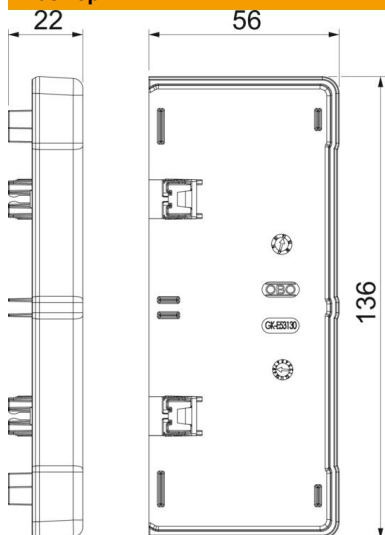

Техническа спецификация

Краен елемент, за канал за вграждане на контакти Rapid 45-2, тип GK-53130

Каталожен номер: 6113284

Краен елемент за затваряне на каналите за вграждане на контакти Rapid 45-2 GK и GA 53130.

Поликарбонат/акрилнитрил-бутадиен-стирол

Основни данни

Каталожен номер	6113284
Тип	GK-E53130AL
Наименование 1	Краен елемент
Наименование 2	за Rapid 45-2 130
Производител	OBO
Размери	136x56x22
Цвят	Алуминиев
Материал	Поликарбонат/акрилнитрил-бутадиен-стирол
Най-малка продажна единица	1
Количествена единица	брой
Тегло	2,7 кг
Единица тегло	kg/100 чифт

Техническа спецификация

Краен елемент, за канал за вграждане на контакти Rapid 45-2, тип GK-53130

Каталожен номер: 6113284

Размери

Дължина	22 mm
Ширина	136 mm
Височина	56 mm

Технически данни

Изпълнение	симетричен
Вид закрепване за ширина на канала	фиксиращ се
за височина на канала	130 mm
Приложение	ляво/дясно
без халогени	да
Покритие на разреза	да
Степен на защита	IP40
Защитно фолио	не
Степен на защита IK код	IK08
Температурен диапазон при приложение макс.	60 °C
Температурен диапазон при приложение мин.	-15 °C