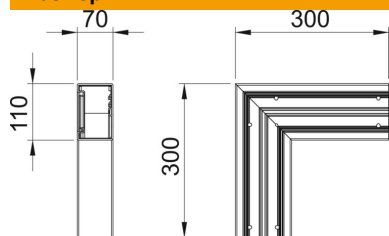

## Основни данни

Каталожен номер	6274321
Тип	GK-F70110CW
Наименование 1	Плосък ъгъл
Производител	OBO
Размери	70x110mm
Цвят	кремаво бяло; RAL 9001
Материал	Поливинилхлорид (PVC)
Най-малка продажна единица	1
Количествена единица	брой
Тегло	78 кг
Единица тегло	kg/100 чифт

# Техническа спецификация

Плосък ъгъл, за канал за вграждане на контакти Rapid 80, тип GK-70110  
Каталожен номер: 6274321

## Размери

Дължина	300 mm
Ширина	110 mm
Височина	70 mm

## Технически данни

Брой на капците	1
Изпълнение	Основа
за ширина на канала	110 mm
за височина на канала	70 mm
без халогени	не
Скоба за фиксиране на кабел	не
Съединител за канали	не
Вид монтаж на капака	Вътрешно разположен
Монтажни отвори в основата	да
Промяна на посоката	вертикален, възходящ/низходящ
Степен на защита	IP30
Защитно фолио	да
Степен на защита IK код	IK08
симетричен	да
Температурен диапазон при приложение макс.	60 °C
Температурен диапазон при приложение мин.	-15 °C
Ъгъл/диапазон макс.	90 mm
Ъгъл/диапазон мин.	90 mm