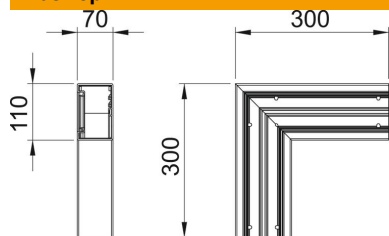

Техническа спецификация

Плосък ъгъл, за канал за вграждане на контакти Rapid 80, тип GK-70110
Каталожен номер: 6274322

Плосък ъгъл за промяна на посоката на каналите GK.
Капакът се поръчва отделно.

PVC Поливинилхлорид PVC

Основни данни

Каталожен номер	6274322
Тип	GK-F70110LGR
Наименование 1	Плосък ъгъл
Производител	OBO
Размери	70x110mm
Цвят	светлосиво; RAL 7035
Материал	Поливинилхлорид (PVC)
Най-малка продажна единица	1
Количествена единица	брой
Тегло	78 кг
Единица тегло	kg/100 чифт

Техническа спецификация

Плосък ъгъл, за канал за вграждане на контакти Rapid 80, тип GK-70110
Каталожен номер: 6274322

Размери

Дължина	300 mm
Ширина	110 mm
Височина	70 mm

Технически данни

Брой на капците	1
Изпълнение	Основа
за ширина на канала	110 mm
за височина на канала	70 mm
без халогени	не
Скоба за фиксиране на кабел	не
Съединител за канали	не
Вид монтаж на капака	Вътрешно разположен
Монтажни отвори в основата	да
Промяна на посоката	вертикален, възходящ/низходящ
Степен на защита	IP30
Защитно фолио	да
Степен на защита IK код	IK08
симетричен	да
Температурен диапазон при приложение макс.	60 °C
Температурен диапазон при приложение мин.	-15 °C
Ъгъл/диапазон макс.	90 mm
Ъгъл/диапазон мин.	90 mm