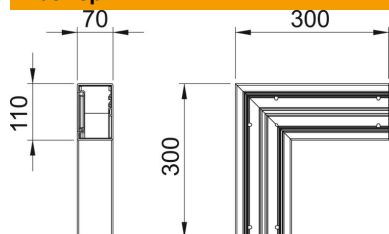

## Основни данни

Каталожен номер	6274320
Тип	GK-F70110RW
Наименование 1	Плосък ъгъл
Производител	OBO
Размери	70x110mm
Цвят	чисто бяло; RAL 9010
Материал	Поливинилхлорид (PVC)
Най-малка продажна единица	1
Количествена единица	брой
Тегло	78 кг
Единица тегло	kg/100 чифт

# Техническа спецификация

Плосък ъгъл, за канал за вграждане на контакти Rapid 80, тип GK-70110  
Каталожен номер: 6274320

## Размери

Дължина	300 mm
Ширина	110 mm
Височина	70 mm

## Технически данни

Брой на капациите	1
Изпълнение	Основа
за ширина на канала	110 mm
за височина на канала	70 mm
без халогени	не
Скоба за фиксиране на кабел	не
Съединител за канали	не
Вид монтаж на капака	Вътрешно разположен
Монтажни отвори в основата	да
Промяна на посоката	вертикален, възходящ/низходящ
Степен на защита	IP30
Защитно фолио	да
Степен на защита IK код	IK08
симетричен	да
Температурен диапазон при приложение макс.	60 °C
Температурен диапазон при приложение мин.	-15 °C
Ъгъл/диапазон макс.	90 mm
Ъгъл/диапазон мин.	90 mm