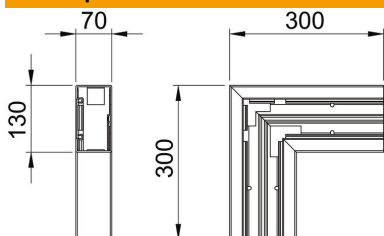

## Основни данни

Каталожен номер	6274521
Тип	GK-F70130CW
Наименование 1	Плосък ъгъл
Производител	OBO
Размери	70x130mm
Цвят	кремаво бяло; RAL 9001
Материал	Поливинилхлорид (PVC)
Най-малка продажна единица	1
Количествена единица	брой
Тегло	83 кг
Единица тегло	kg/100 чифт

# Техническа спецификация

Плосък ъгъл, за канал за вграждане на контакти Rapid 80, тип GK-70130  
Каталожен номер: 6274521

## Размери

Дължина	300 mm
Ширина	130 mm
Височина	70 mm

## Технически данни

Брой на капациите	1
Изпълнение	Основа
за ширина на канала	130 mm
за височина на канала	70 mm
без халогени	не
Скоба за фиксиране на кабел	не
Съединител за канали	не
Вид монтаж на капака	Вътрешно разположен
Монтажни отвори в основата	да
Промяна на посоката	вертикален, възходящ/низходящ
Степен на защита	IP30
Защитно фолио	да
Степен на защита IK код	IK08
симетричен	да
Температурен диапазон при приложение макс.	60 °C
Температурен диапазон при приложение мин.	-15 °C
Ъгъл/диапазон макс.	90 mm
Ъгъл/диапазон мин.	90 mm