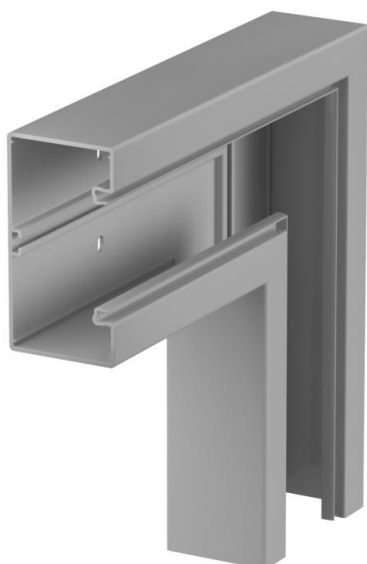

Техническа спецификация

Плосък ъгъл, за канал за вграждане на контакти Rapid 80, тип GK-70130
Каталожен номер: 6274526

Плосък ъгъл за промяна на посоката на каналите GK.
Капакът се поръчва отделно.

PVC Поливинилхлорид PVC

Основни данни

Каталожен номер	6274526
Тип	GK-F70130GR
Наименование 1	Плосък ъгъл
Производител	OBO
Размери	70x130mm
Цвят	тъмносив; RAL 7030
Материал	Поливинилхлорид (PVC)
Най-малка продажна единица	1
Количествена единица	брой
Тегло	83 кг
Единица тегло	kg/100 чифт

Техническа спецификация

Плосък ъгъл, за канал за вграждане на контакти Rapid 80, тип GK-70130
Каталожен номер: 6274526

Размери

Дължина	300 mm
Ширина	130 mm
Височина	70 mm

Технически данни

Брой на капаците	1
Изпълнение	Основа
за ширина на канала	130 mm
за височина на канала	70 mm
без халогени	не
Скоба за фиксиране на кабел	не
Съединител за канали	не
Вид монтаж на капака	Вътрешно разположен
Монтажни отвори в основата	да
Промяна на посоката	вертикален, възходящ/низходящ
Степен на защита	IP30
Защитно фолио	да
Степен на защита IK код	IK08
симетричен	да
Температурен диапазон при приложение макс.	60 °C
Температурен диапазон при приложение мин.	-15 °C
Ъгъл/диапазон макс.	90 mm
Ъгъл/диапазон мин.	90 mm