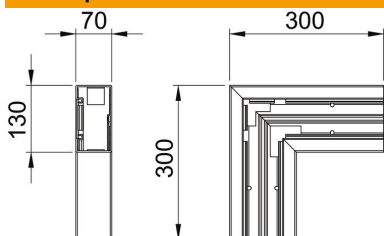

Техническа спецификация

Плосък ъгъл, за канал за вграждане на контакти Rapid 80, тип GK-70130
Каталожен номер: 6274526

Плосък ъгъл за промяна на посоката на каналите GK.
Капакът се поръчва отделно.

PVC Поливинилхлорид PVC

Основни данни

Каталожен номер	6274526
Тип	GK-F70130GR
Наименование 1	Плосък ъгъл
Производител	OBO
Размери	70x130mm
Цвят	тъмносив; RAL 7030
Материал	Поливинилхлорид (PVC)
Най-малка продажна единица	1
Количествена единица	брой
Тегло	83 кг
Единица тегло	kg/100 чифт

Техническа спецификация

Плосък ъгъл, за канал за вграждане на контакти Rapid 80, тип GK-70130
Каталожен номер: 6274526

Размери

Дължина	300 mm
Ширина	130 mm
Височина	70 mm

Технически данни

Брой на капаците	1
Изпълнение	Основа
за ширина на канала	130 mm
за височина на канала	70 mm
без халогени	не
Скоба за фиксиране на кабел	не
Съединител за канали	не
Вид монтаж на капака	Вътрешно разположен
Монтажни отвори в основата	да
Промяна на посоката	вертикален, възходящ/низходящ
Степен на защита	IP30
Защитно фолио	да
Степен на защита IK код	IK08
симетричен	да
Температурен диапазон при приложение макс.	60 °C
Температурен диапазон при приложение мин.	-15 °C
Ъгъл/диапазон макс.	90 mm
Ъгъл/диапазон мин.	90 mm