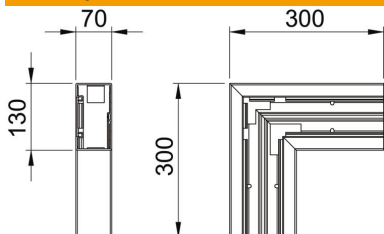

Техническа спецификация

Плосък ъгъл, за канал за вграждане на контакти Rapid 80, тип GK-70130
Каталожен номер: 6274522

Плосък ъгъл за промяна на посоката на каналите GK.
Капакът се поръчва отделно.

PVC Поливинилхлорид PVC

Основни данни

Каталожен номер	6274522
Тип	GK-F70130LGR
Наименование 1	Плосък ъгъл
Производител	OBO
Размери	70x130mm
Цвят	светлосиво; RAL 7035
Материал	Поливинилхлорид (PVC)
Най-малка продажна единица	1
Количествена единица	брой
Тегло	83 кг
Единица тегло	kg/100 чифт

Техническа спецификация

Плосък ъгъл, за канал за вграждане на контакти Rapid 80, тип GK-70130
Каталожен номер: 6274522

Размери

Дължина	300 mm
Ширина	130 mm
Височина	70 mm

Технически данни

Брой на капаците	1
Изпълнение	Основа
за ширина на канала	130 mm
за височина на канала	70 mm
без халогени	не
Скоба за фиксиране на кабел	не
Съединител за канали	не
Вид монтаж на капака	Вътрешно разположен
Монтажни отвори в основата	да
Промяна на посоката	вертикален, възходящ/низходящ
Степен на защита	IP30
Защитно фолио	да
Степен на защита IK код	IK08
симетричен	да
Температурен диапазон при приложение макс.	60 °C
Температурен диапазон при приложение мин.	-15 °C
Ъгъл/диапазон макс.	90 mm
Ъгъл/диапазон мин.	90 mm